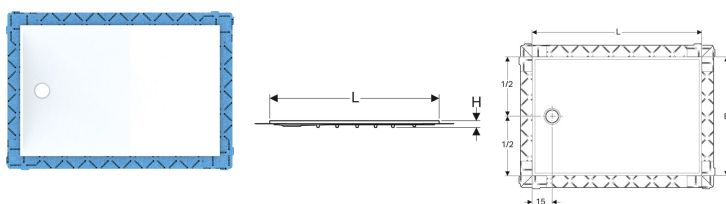

## Panel do natrysków bezbrodzikowych Geberit Setaplano

Ilustracja przykładowa

### Przeznaczenie

- Do montażu wewnątrz budynków
- Do zlicowania z powierzchnią podłogi
- Do odprowadzania wody z jednej głowicy natryskowej
- Do wysokości warstw podłogi do poziomu gotowej podłogi 6–25 cm
- Do podwyższonego montażu do 2 cm nad gotową podłogą
- Do uszczelnień zespolonych
- Do zabudowy przeznaczonej dla osób z niepełnosprawnością

### Właściwości

- Powierzchnia antypoślizgowa do mokrych obszarów pokonywanych na bosą klasy C (DIN 51097)

### Zamawiane oddzielnie

- Rama instalacyjna do paneli do natrysków bezbrodzikowych Geberit z materiału mineralnego
- Zestaw odpływowy do paneli do natrysków bezbrodzikowych Geberit z materiału mineralnego