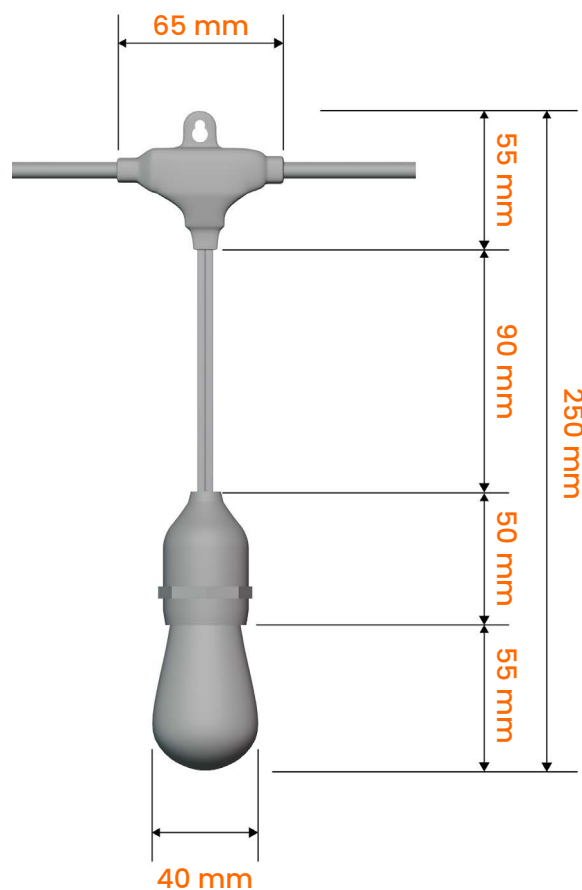

## Karta produktu

Nazwa **Girlanda LED 5M 5xE27 Czarna**

Index **4530**

2 lata gwarancji

### Cechy fizyczne

Kolor	czarny
Przeznaczenie	do wewnątrz i zewnątrz
Montaż	do zawieszenia

### Wymiary oprawy mm

## Karta produktu

Nazwa	Girlanda LED 5M 5xE27 Czarna
-------	------------------------------

Index	4530
-------	------

Wymiary zestawu	cm
-----------------	----