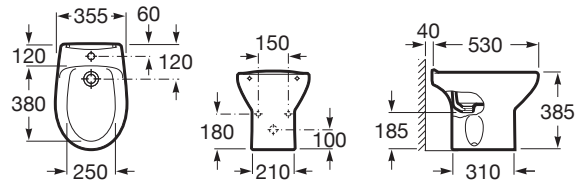

VICTORIA

Bidet stojący

WYMIARY

Szerokość	355 mm
Głębokość	530 mm
Wysokość	385 mm

KOLORY I WYKOŃCZENIA

00 Białe

RYSUNKI TECHNICZNE

INFORMACJE O PRODUKCIE

Kształt: Zaokrąglony

Położenie otworu na baterie: 1 Otwór na środku

Sposób montażu: Do posadzki