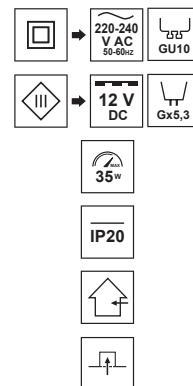

## Pierścień dekoracyjny RAMI White

Oczko kwadratowe RAMI będzie pasować do każdego wnętrza, jakiego tylko zapragniesz dzięki występowaniu w trzech wersjach kolorystycznych: czarnym, białym i mosiężnym. Są one synonimem piękna, uroku i czaru.

DANE OGÓLNE	EDO777316
Zastosowanie:	wewnątrz
Rodzaj montażu:	podtynkowy
Miejsce montażu:	sufit
Kolor:	biały
Rodzaj wykończenia:	matowy
Materiał:	aluminium
Wymiary:	
-szerokość [m]:	78mm
-długość [m]:	78mm
-średnica pierścienia [mm]:	-
-wysokość całkowita [mm]:	24mm
-wysokość [mm]:	2mm
-otwór montażowy[mm]:	ø65mm
Regulowany:	nie
Przesłona:	-
Gniazdo w komplecie:	nie
Typ gniazda:	GU10/Gx3,5
Liczba gniazd:	1
Źródło światła w komplecie:	nie
DANE TECHNICZNE	
Moc maksymalna [W]:	35W
Napięcie znamionowe [V]:	220-240 V AC/ 12 V DC
Częstotliwość znamionowa [Hz]:	50-60 Hz
IP:	IP20
Klasa ochronności:	II/III
Zawartość rtęci:	nie
Warunki otoczenia [°C]:	-20...50°C
Minimalna odległość od oświetlanego obiektu [m]:	0,5m
DANE LOGISTYCZNE	
Opakowanie zbiorcze [szt.]:	100szt.
Waga [g]:	33g
Waga z opakowaniem [g]:	46g
EAN:	