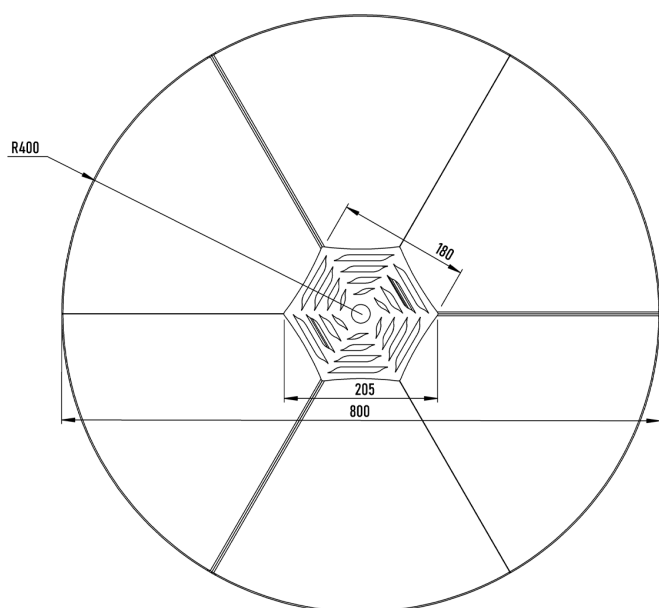

Palenisko ogrodowe HYDRA, 800x300

Garden fireplace HYDRA, 800x300

SPECYFIKACJA TECHNICZNA TECHNICAL PARAMETERS

KOLOR COLOUR	CZARNY (RAL 9005) BLACK (RAL 9005)
SYMBOL NAME	FG-HYDRA 800x300
EAN EAN	5903351264853
PRODUCENT PRODUCER	STALFLEX SP. Z O.O.
MATERIAŁ MATERIAL	STAL GORAĆOWALCOWANA S235 HOT-ROLLED STEEL S235
GRUBOŚĆ BLACHY SHEET THICKNESS	3 MM
WYMIARY ZEWNĘTRZNE EXTERNAL DIMENSIONS	SZ=800 G=800 W=300 [MM] W=800 D=800 H=300 [MM]
WYMIARY OPAKOWANIA DIMENSIONS OF THE PACKAGE	SZ=710 G=475 W=190 [MM] W=710 D=475 H=190 [MM]
WAGA NETTO NET WEIGHT	18,7 KG
WAGA BRUTTO GROSS WEIGHT	22,3KG
OBCIĄŻENIE LOADING	150 KG
ZASTOSOWANIE USE	DO ZEWNĄTRZ OUTDOOR
WYPOSAŻENIE EQUIPMENT	ZESTAW MONTAŻOWY ASSEMBLY KIT

Palenisko ogrodowe HYDRA, 800x300

Garden fireplace HYDRA, 800x300

WYMIARY PODANE W TOLERANCJI +/- 4MM
DIMENSIONS GIVEN IN TOLERANCE OF +/- 4MM