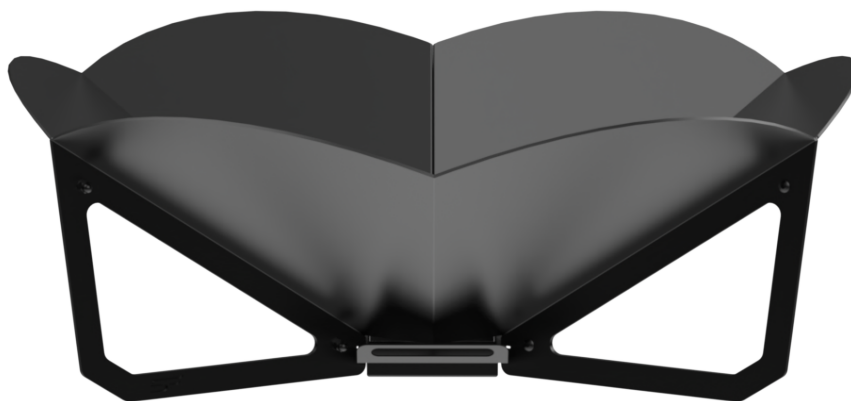

Palenisko ogrodowe HYDRA, 800x300

Garden fireplace HYDRA, 800x300

SPECYFIKACJA TECHNICZNA TECHNICAL PARAMETERS

KOLOR COLOUR	CZARNY (RAL 9005) BLACK (RAL 9005)
SYMBOL NAME	FG-HYDRA 800x300
EAN EAN	5903351264853
PRODUCENT PRODUCER	STALFLEX SP. Z O.O.
MATERIAŁ MATERIAL	STAL GORAĆOWALCOWANA S235 HOT-ROLLED STEEL S235
GRUBOŚĆ BLACHY SHEET THICKNESS	3 MM
WYMIARY ZEWNĘTRZNE EXTERNAL DIMENSIONS	SZ=800 G=800 W=300 [MM] W=800 D=800 H=300 [MM]
WYMIARY OPAKOWANIA DIMENSIONS OF THE PACKAGE	SZ=710 G=475 W=190 [MM] W=710 D=475 H=190 [MM]
WAGA NETTO NET WEIGHT	18,7 KG
WAGA BRUTTO GROSS WEIGHT	22,3KG
OBCIĄŻENIE LOADING	150 KG
ZASTOSOWANIE USE	DO ZEWNĄTRZ OUTDOOR
WYPOSAŻENIE EQUIPMENT	ZESTAW MONTAŻOWY ASSEMBLY KIT

Palenisko ogrodowe HYDRA, 800x300

Garden fireplace HYDRA, 800x300

WYMIARY PODANE W TOLERANCJI +/- 4MM
DIMENSIONS GIVEN IN TOLERANCE OF +/- 4MM