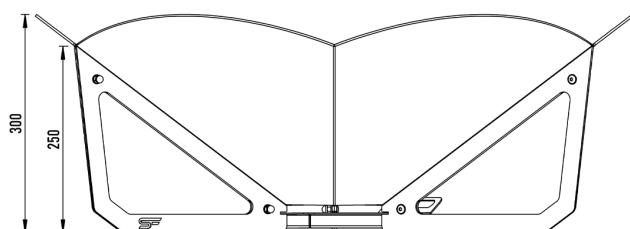

Palenisko ogrodowe HYDRA, 800x300

Garden fireplace HYDRA, 800x300

SPECYFIKACJA TECHNICZNA TECHNICAL PARAMETERS

KOLOR COLOUR	CZARNY (RAL 9005) BLACK (RAL 9005)
SYMBOL NAME	FG-HYDRA 800x300
EAN EAN	5903351264853
PRODUCENT PRODUCER	STALFLEX SP. Z O.O.
MATERIAŁ MATERIAL	STAL GORAĆOWALCOWANA S235 HOT-ROLLED STEEL S235
GRUBOŚĆ BLACHY SHEET THICKNESS	3 MM
WYMIARY ZEWNĘTRZNE EXTERNAL DIMENSIONS	SZ=800 G=800 W=300 [MM] W=800 D=800 H=300 [MM]
WYMIARY OPAKOWANIA DIMENSIONS OF THE PACKAGE	SZ=710 G=475 W=190 [MM] W=710 D=475 H=190 [MM]
WAGA NETTO NET WEIGHT	18,7 KG
WAGA BRUTTO GROSS WEIGHT	22,3KG
OBCIĄŻENIE LOADING	150 KG
ZASTOSOWANIE USE	DO ZEWNĄTRZ OUTDOOR
WYPOSAŻENIE EQUIPMENT	ZESTAW MONTAŻOWY ASSEMBLY KIT

Palenisko ogrodowe HYDRA, 800x300

Garden fireplace HYDRA, 800x300

WYMIARY PODANE W TOLERANCJI +/- 4MM
DIMENSIONS GIVEN IN TOLERANCE OF +/- 4MM