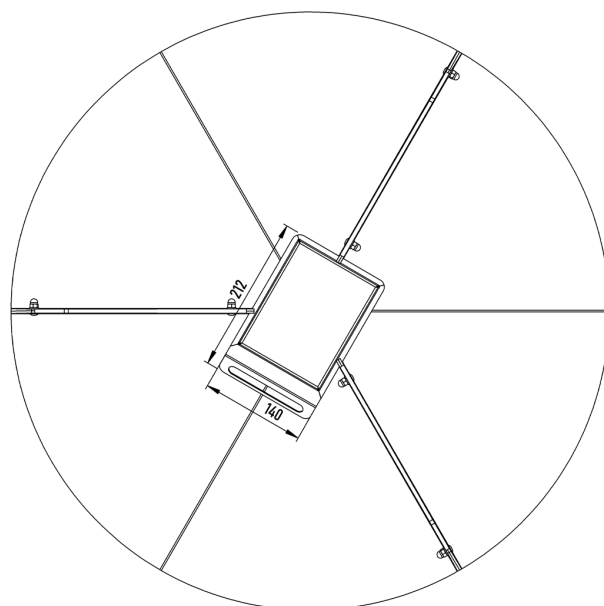

Palenisko ogrodowe HYDRA, 800x300

Garden fireplace HYDRA, 800x300

SPECYFIKACJA TECHNICZNA TECHNICAL PARAMETERS

KOLOR COLOUR	CZARNY (RAL 9005) BLACK (RAL 9005)
SYMBOL NAME	FG-HYDRA 800x300
EAN EAN	5903351264853
PRODUCENT PRODUCER	STALFLEX SP. Z O.O.
MATERIAŁ MATERIAL	STAL GORAĆOWALCOWANA S235 HOT-ROLLED STEEL S235
GRUBOŚĆ BLACHY SHEET THICKNESS	3 MM
WYMIARY ZEWNĘTRZNE EXTERNAL DIMENSIONS	SZ=800 G=800 W=300 [MM] W=800 D=800 H=300 [MM]
WYMIARY OPAKOWANIA DIMENSIONS OF THE PACKAGE	SZ=710 G=475 W=190 [MM] W=710 D=475 H=190 [MM]
WAGA NETTO NET WEIGHT	18,7 KG
WAGA BRUTTO GROSS WEIGHT	22,3KG
OBCIĄŻENIE LOADING	150 KG
ZASTOSOWANIE USE	DO ZEWNĄTRZ OUTDOOR
WYPOSAŻENIE EQUIPMENT	ZESTAW MONTAŻOWY ASSEMBLY KIT

Palenisko ogrodowe HYDRA, 800x300

Garden fireplace HYDRA, 800x300

WYMIARY PODANE W TOLERANCJI +/- 4MM
DIMENSIONS GIVEN IN TOLERANCE OF +/- 4MM