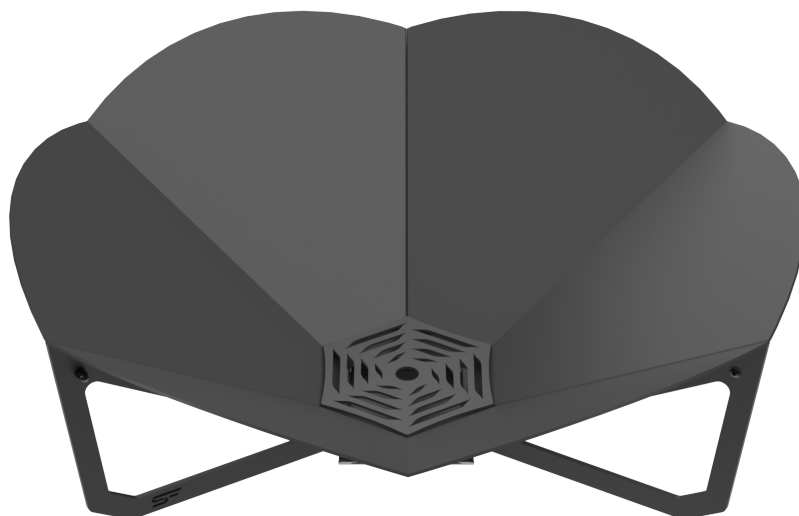

Palenisko ogrodowe HYDRA, 800x300

Garden fireplace HYDRA, 800x300

SPECYFIKACJA TECHNICZNA TECHNICAL PARAMETERS

KOLOR COLOUR	CZARNY (RAL 9005) BLACK (RAL 9005)
SYMBOL NAME	FG-HYDRA 800x300
EAN EAN	5903351264853
PRODUCENT PRODUCER	STALFLEX SP. Z O.O.
MATERIAŁ MATERIAL	STAL GORAĆOWALCOWANA S235 HOT-ROLLED STEEL S235
GRUBOŚĆ BLACHY SHEET THICKNESS	3 MM
WYMIARY ZEWNĘTRZNE EXTERNAL DIMENSIONS	SZ=800 G=800 W=300 [MM] W=800 D=800 H=300 [MM]
WYMIARY OPAKOWANIA DIMENSIONS OF THE PACKAGE	SZ=710 G=475 W=190 [MM] W=710 D=475 H=190 [MM]
WAGA NETTO NET WEIGHT	18,7 KG
WAGA BRUTTO GROSS WEIGHT	22,3KG
OBCIĄŻENIE LOADING	150 KG
ZASTOSOWANIE USE	DO ZEWNĄTRZ OUTDOOR
WYPOSAŻENIE EQUIPMENT	ZESTAW MONTAŻOWY ASSEMBLY KIT

Palenisko ogrodowe HYDRA, 800x300

Garden fireplace HYDRA, 800x300

WYMIARY PODANE W TOLERANCJI +/- 4MM
DIMENSIONS GIVEN IN TOLERANCE OF +/- 4MM