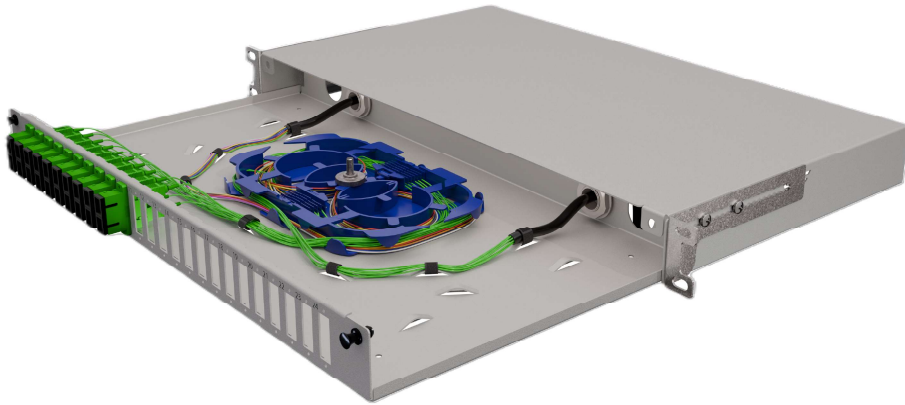

Przełącznica światło. eco 19" 1U 24x duplex SC

Fiber optic switch eco 19" 1U 24x duplex SC

SPECYFIKACJA TECHNICZNA TECHNICAL PARAMETERS

KOLOR: COLOUR:	SZARY (RAL 7035) SZARY (RAL 7035)
PRODUCENT: PRODUCER:	STALFLEX SP. Z O.O.
MATERIAŁ: MATERIAL:	Blacha zimnowalcowana DC01; Blacha ocynkowana DX51D + Z250 sheet metal dc01; Galvanized sheet metal DX51D + Z250
GRUBOŚĆ BLACHY: SHEET THICKNESS:	1,0 ; 1,5 mm
WYMIARY ZEWNĘTRZNE: EXTERNAL DIMENSIONS:	(Wysokość/Szerokość/Głębokość w mm) 483x250x45 (Height/Width/Depth in mm) 483x250x45
WYMIARY OPAKOWANIA: DIMENSIONS OF THE PACKAGE:	(Wysokość/Szerokość/Głębokość w mm) 520x360x58 (Height/Width/Depth in mm) 520x360x58
WAGA NETTO: NET WEIGHT:	2,39 kg
WAGA BRUTTTO: GROSS WIGHT:	2,79 kg
ZASTOSOWANIE: USE:	DO WEWNĄTRZ INDOOR
WYPOSAŻENIE: EQUIPMENT:	ZESTAW MONTAŻOWY ASSEMBLY KIT
KLASYFIKACJA IP: INGRESS PROTECTION:	IP20

SYMBOL: **FDP-19-1U-24D-SC-G**

EAN: **5903351268653**