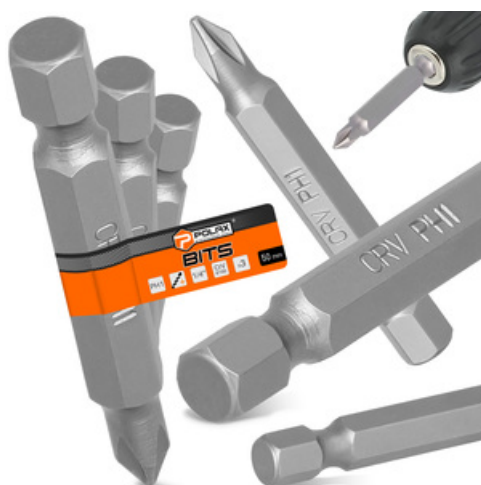

# 3x BIT WKREŹTARKI PH1 50mm Końcówka Magnetyczna 1/4 Philips Grot SOLIDNY

Primo-Dom

**Rozmiar**

**1/4"**

**Zastosowanie**

**Prace stolarskie, remontowe, budowlane,  
wykończeniowe**

**Materiał wykonania**

**Stal chromowo-wanadowa**

**Dodatkowe właściwości**

**Magnetyczna końcówka**

**Liczba sztuk**

**3 szt.**

**Długość**

**50 mm**

**Typ**

**PH1**