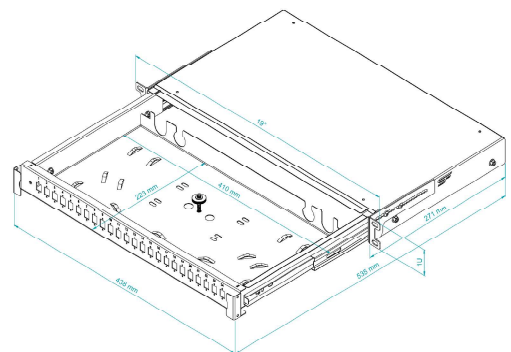

### Fiber optic switch standard 19" 1U 24x simplex SC

SERIA  
SERIES

**STANDARD**

19"

1U

### SPECYFIKACJA TECHNICZNA TECHNICAL PARAMETERS

KOLOR: COLOUR:	SZARY (RAL 7035) GREY (RAL 7035)
PRODUCENT: PRODUCER:	STALFLEX SP. Z O.O.
MATERIAŁ: MATERIAL:	Blacha zimnowalcowana DC01; Blacha ocynkowana DX51D + Z250 sheet metal dc01; Galvanized sheet metal DX51D + Z250
GRUBOŚĆ BLACHY: SHEET THICKNESS:	0,8 ; 1,0 ; 1,5 mm
WYMIARY ZEWNĘTRZNE: EXTERNAL DIMENSIONS:	(Wysokość/Szerokość/Głębokość w mm) 483x270x45 (Height/Width/Depth in mm) 483x270x45
WYMIARY OPAKOWANIA: DIMENSIONS OF THE PACKAGE:	(Wysokość/Szerokość/Głębokość w mm) 520x360x58 (Height/Width/Depth in mm) 520x360x58
WAGA NETTO: NET WEIGHT:	2,43 kg
WAGA BRUTTTO: GROSS WIGHT:	2,83 kg
ZASTOSOWANIE: USE:	DO WEWNĄTRZ INDOOR
WYPOSAŻENIE: EQUIPMENT:	ZESTAW MONTAŻOWY ASSEMBLY KIT
KLASYFIKACJA IP: INGRESS PROTECTION:	IP20