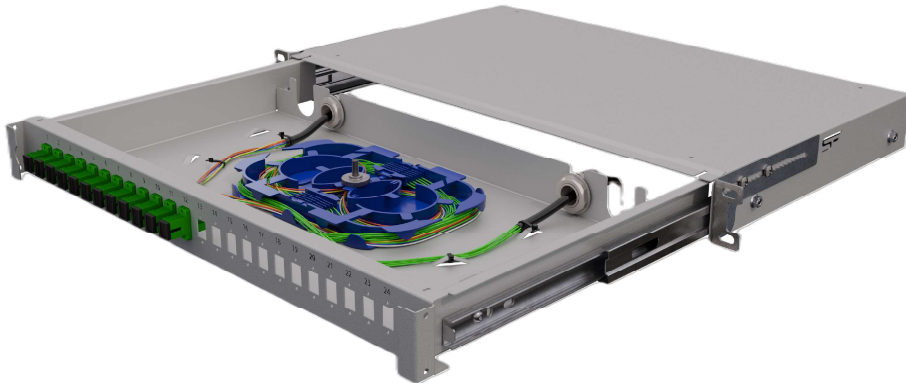

## Przełącznica światło. standard 19" 1U 24x simplex SC

### Fiber optic switch standard 19" 1U 24x simplex SC

SERIA  
SERIES

**STANDARD**

19"

1U

### SPECYFIKACJA TECHNICZNA TECHNICAL PARAMETERS

KOLOR: COLOUR:	SZARY (RAL 7035) GREY (RAL 7035)
PRODUCENT: PRODUCER:	STALFLEX SP. Z O.O.
MATERIAŁ: MATERIAL:	Blacha zimnowalcowana DC01; Blacha ocynkowana DX51D + Z250 sheet metal dc01; Galvanized sheet metal DX51D + Z250
GRUBOŚĆ BLACHY: SHEET THICKNESS:	0,8 ; 1,0 ; 1,5 mm
WYMIARY ZEWNĘTRZNE: EXTERNAL DIMENSIONS:	(Wysokość/Szerokość/Głębokość w mm) 483x270x45 (Height/Width/Depth in mm) 483x270x45
WYMIARY OPAKOWANIA: DIMENSIONS OF THE PACKAGE:	(Wysokość/Szerokość/Głębokość w mm) 520x360x58 (Height/Width/Depth in mm) 520x360x58
WAGA NETTO: NET WEIGHT:	2,43 kg
WAGA BRUTTTO: GROSS WIGHT:	2,83 kg
ZASTOSOWANIE: USE:	DO WEWNĄTRZ INDOOR
WYPOSAŻENIE: EQUIPMENT:	ZESTAW MONTAŻOWY ASSEMBLY KIT
KLASYFIKACJA IP: INGRESS PROTECTION:	IP20