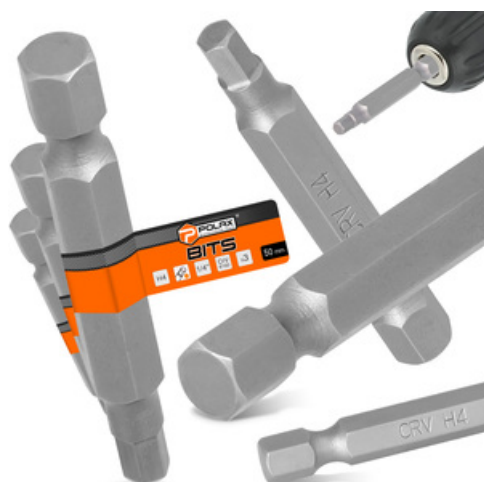

3x BIT WKREŹTARKI PH4 50mm Końcówka Magnetyczna 1/4 Philips Grot SOLIDNY

Primo-Dom

Rozmiar

1/4"

Zastosowanie

**Prace stolarskie, remontowe, budowlane,
wykończeniowe**

Materiał wykonania

Stal chromowo-wanadowa

Dodatkowe właściwości

Magnetyczna końcówka

Liczba sztuk

3 szt.

Długość

50 mm

Typ

H4