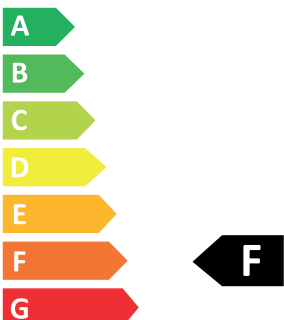

Moc

60W

Jasność

6060 lm

Wydajność

101 lm/W

Kąt

100°

ParkLight ECO

Lampa parkowa LED **60W**

5155

USEFUL LUMENS ^{100°}

LED light source** 6060lm

02 LATA
GWARANCIJ*

25'000
GODZIN PRACY

4000K

SKU 48027

barwa biała neutralna

Nazwa modelu:	ParkLight ECO 60W
Przeznaczenie lampy:	Oświetlenie parkowe
Sposób montażu:	Rura >ø64mm
Materiał obudowy:	Aluminium
Materiał klosza:	Szkoło hartowane 4mm
Kolor obudowy:	Czarny
Współpracuje ze ściemniaczem:	Nie
Wytrzymałość mechaniczna:	IK05
Temperatura otoczenia:	-20°C ~ 40°C
Ochrona przeciwprzepięciowa:	L/N/PE: 2KV
Stopień izolacji elektrycznej:	I klasa ochronności