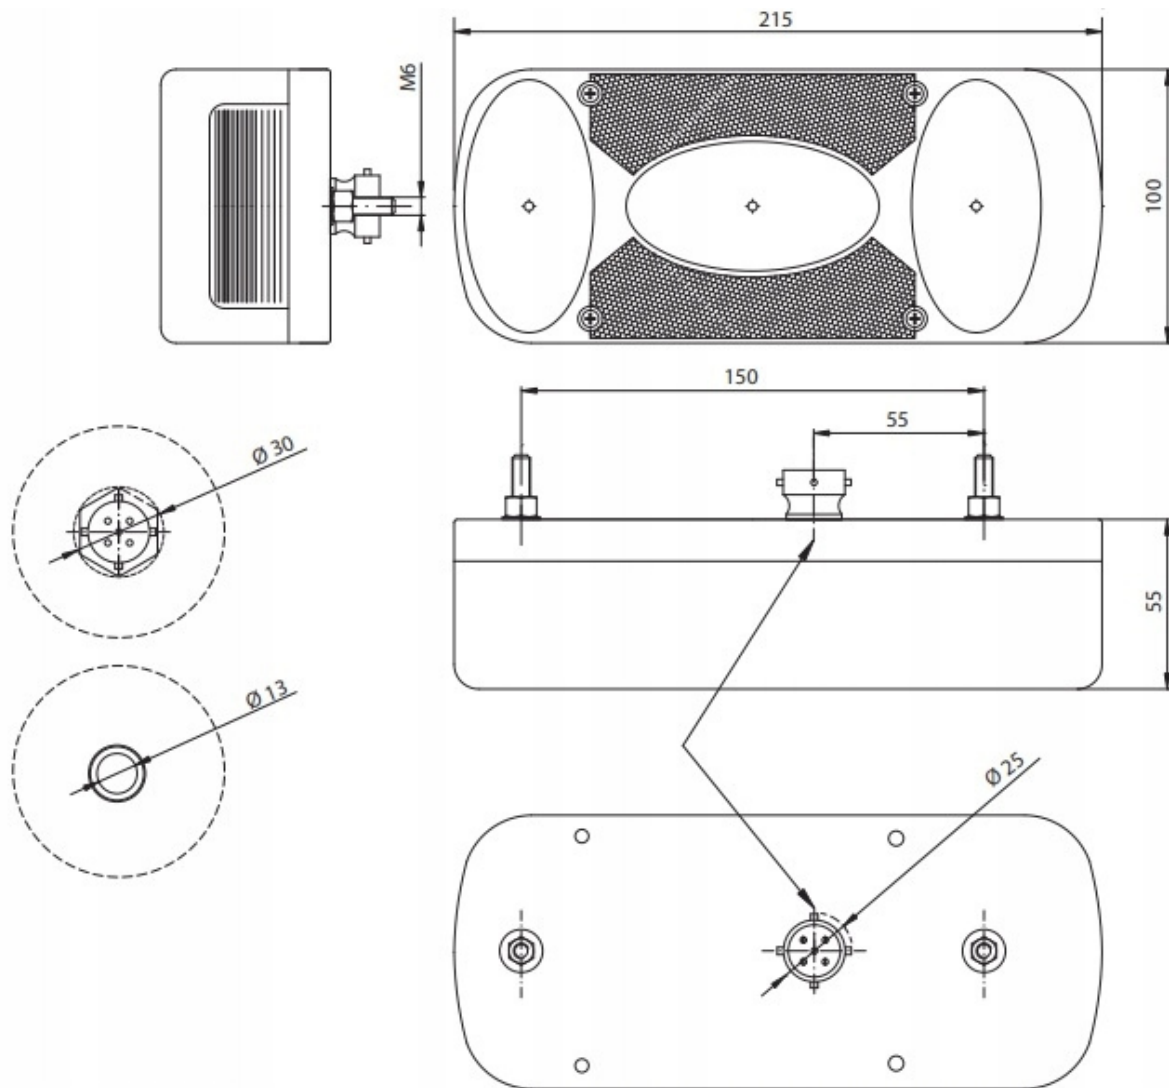

Lampy tylne przyciepki żarówka przyciepy żarówka GRATIS wtyczka BAJONET

✓ **Komplet** nowoczesnych lamp na **BAJONET** do przyczep, przyczepek samochodowych, bagażnik rowerowych.

✓ **Prawa + Lewa**

✓ **Zarówki w komplecie**

✓ Parametry:

Żarówkowa seria zespolonych lamp tylnych MD-036 posiada 6 funkcji:

- ➔ Światło STOP
- ➔ Światło pozycyjne
- ➔ Kierunkowskaz
- ➔ Światło przeciwmgłowe
- ➔ Światło cofania
- ➔ Oświetlenie tablicy rejestracyjnej

✓ Wymiary:

- ➔ 215x100x55mm

➔ Rozstaw śrub mocujących **150mm**

✓ **DOSKONAŁA JAKOŚĆ:** Nasze lampy są wykonane z najwyższej jakości materiałów, co gwarantuje trwałość i odporność na warunki atmosferyczne. Bez względu na pogodę - deszcz, śnieg czy upał - zawsze będą działać w sposób niezawodny.

✓ Zastosowanie:

Lampa jest przeznaczona do **ciężarówek, przyczep, naczep i lawet.**

✓ Wersja lampy - na przewód

✓ Produkt posiada homologację europejską E20.

✓ Nie ryzykuj bezpieczeństwa i zaufaj polskiej marce, która dba o każdy detal swoich produktów! Nasze lamki obrysowe będą nie tylko niezawodnym elementem Waszego samochodu, ale również stylowym akcentem, który wyróżni Was na drodze.