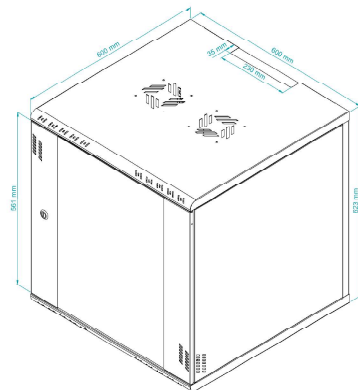

Szafa RACK Professional 19" 12U 600mm

Rack Cabinet Professional 19" 12U 600mm

SERIA
SERIES

PRO

19"

12U

SPECYFIKACJA TECHNICZNA TECHNICAL PARAMETERS

KOLOR: COLOUR:	CZARNY (RAL 9005) BLACK (RAL 9005)
PRODUCENT: PRODUCER:	STALFLEX SP. Z O.O.
MATERIAŁ: MATERIAL:	BLACHA DC01; DX51D + Z250 SHEET METAL DC01; DX51D + Z250
GRUBOŚĆ BLACHY: SHEET THICKNESS:	0,6 ; 0,8 ; 1,2 ; 1,5 mm
WYMIARY ZEWNĘTRZNE: EXTERNAL DIMENSIONS:	(Wysokość/Szerokość/Głębokość w mm) 623x600x600 (Height/Width/Depth in mm) 623x600x600
WYMIARY OPAKOWANIA: DIMENSIONS OF THE PACKAGE:	(Wysokość/Szerokość/Głębokość w mm) 710x700x225 (Height/Width/Depth in mm) 710x700x225
WAGA NETTO: NET WEIGHT:	20 kg
WAGA BRUTTTO: GROSS WIGHT:	22 kg
ZASTOSOWANIE: USE:	DO WEWNĄTRZ INDOOR
WYPOSAŻENIE: EQUIPMENT:	ZESTAW MONTAŻOWY ASSEMBLY KIT
OBCIĄŻENIE: LOADING:	70 KG

SYMBOL: **P-RC19-12U-600GB**

EAN: **5903351267199**