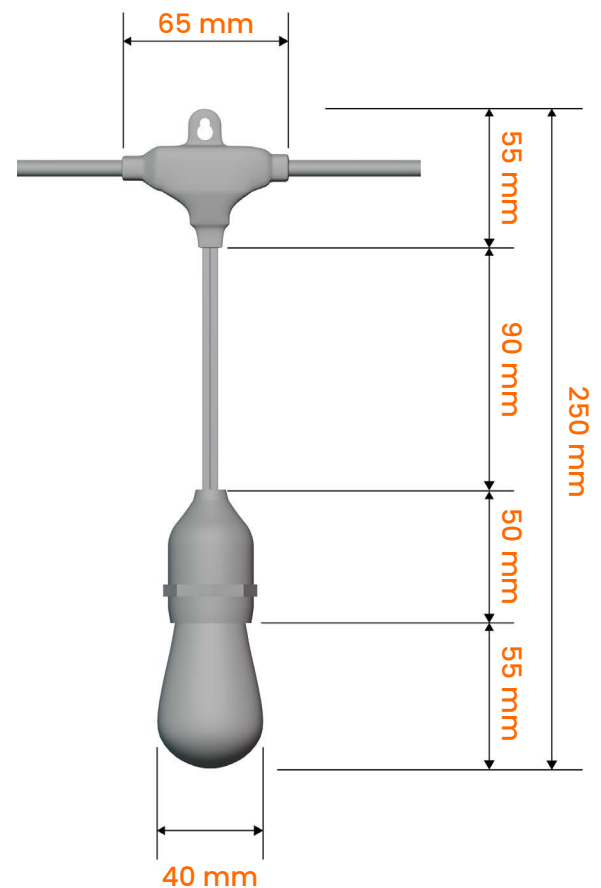

Karta produktu

Nazwa **Girlanda LED 5M 10xE27 Czarna**

Index **4531**

2 lata gwarancji

Cechy fizyczne

Kolor	czarny
Przeznaczenie	do wewnątrz i zewnątrz
Montaż	do zawieszenia

Dane techniczne

Napięcie, częstotliwość	AC 220-240 V, 50/60 Hz
Klasa szczelności	IP67
Gniazdo źródła światła	E27
Źródła światła w komplecie	11 x E27 (dwie zapasowe)
Moc jednej żarówki	1 W
Strumień świetlny jednej żarówki	90lm
Barwa	2700K
Żywotność	30 000h

Wymiary oprawy mm

Karta produktu

Nazwa	Girlanda LED 5M 10xE27 Czarna
-------	-------------------------------

Index	4531
-------	------

Wymiary zestawu	cm
-----------------	----

Karta produktu

Nazwa **Girlanda LED 5M 10xE27 Czarna**