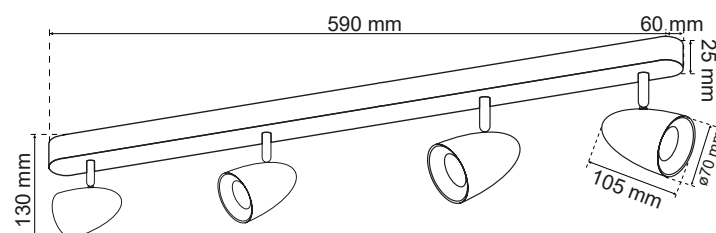

DANE OGÓLNE	EDO777242
Zastosowanie:	wewnątrz
Rodzaj montażu:	natynkowy
Miejsce montażu:	sufit
Rodzaj przyłączenia:	kostka śrubowa
Kolor:	czarny
Rodzaj wykończenia:	piaskowany
Materiał:	aluminium
Wymiary:	
-podstawa [mm]:	590x60x25mm
-klosz [mm]:	∅70x105mm
-wysokość całkowita [mm]:	130mm
-długość całkowita [mm]:	590mm
-odległość śrub montażowych [mm]:	-
Regulowany:	tak
Przesłona:	-
Gniazdo w komplecie:	tak
Typ gniazda:	GU10
Liczba gniazd:	1
Źródło światła w komplecie:	nie
DANE TECHNICZNE	
Moc maksymalna [W]:	4x35W
Napięcie znamionowe [V]:	220-240 V AC
Częstotliwość znamionowa [Hz]:	50-60 Hz
IP:	IP20
Klasa ochronności:	I
Zawartość rtęci:	nie
Warunki otoczenia [°C]:	-30...50°C
Minimalna odległość od oświetlanego obiektu [m]:	0,5m
DANE LOGISTYCZNE	
Opakowanie zbiorcze [szt.]:	10szt.
Waga [g]:	-
Waga z opakowaniem [g]:	-
EAN:	