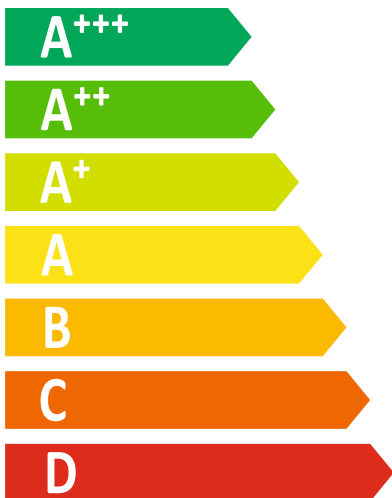

**ENERG**

енергия · ενεργεια

**TECH-SPAW**

Kocioł wodny  
„Technix 30”

**30 kW**