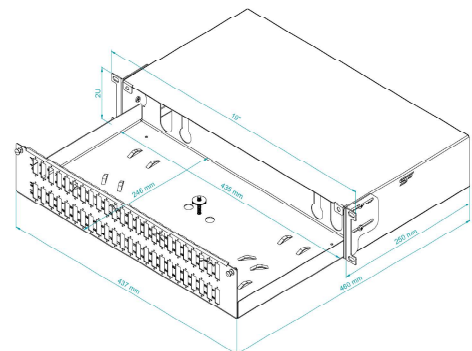

Przełącznica światło. eco 19" 2U 48x duplex SC

Fiber optic switch eco 19" 2U 48x duplex SC

SERIA
SERIES

ECO

19"

2U

SPECYFIKACJA TECHNICZNA TECHNICAL PARAMETERS

KOLOR: COLOUR:	SZARY (RAL 7035) SZARY (RAL 7035)
PRODUCENT: PRODUCER:	STALFLEX SP. Z O.O.
MATERIAŁ: MATERIAL:	Blacha zimnowalcowana DC01; Blacha ocynkowana DX51D + Z250 sheet metal dc01; Galvanized sheet metal DX51D + Z250
GRUBOŚĆ BLACHY: SHEET THICKNESS:	1,0 ; 1,5 mm
WYMIARY ZEWNĘTRZNE: EXTERNAL DIMENSIONS:	(Wysokość/Szerokość/Głębokość w mm) 483x250x88 (Height/Width/Depth in mm) 483x250x88
WYMIARY OPAKOWANIA: DIMENSIONS OF THE PACKAGE:	(Wysokość/Szerokość/Głębokość w mm) 515x400x105 (Height/Width/Depth in mm) 515x400x105
WAGA NETTO: NET WEIGHT:	2,91 kg
WAGA BRUTTTO: GROSS WIGHT:	3,2 kg
ZASTOSOWANIE: USE:	DO WEWNĄTRZ INDOOR
WYPOSAŻENIE: EQUIPMENT:	ZESTAW MONTAŻOWY ASSEMBLY KIT
KLASYFIKACJA IP: INGRESS PROTECTION:	IP20

SYMBOL: **FDP-19-2U-48D-SC-G**

EAN: **5903351268714**