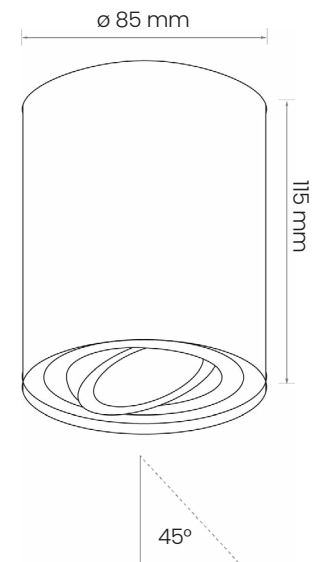

Dane techniczne

Napięcie, częstotliwość	AC 220-240 V, 50/60 Hz
Klasa szczelności	IP20
Zakres temperatur pracy	-25° +50°C
Gniazdo źródła światła	GU10
Źródło światła w komplecie	brak
Maksymalna moc	35 W
Ochrona przed uderzeniem	IK07
Certyfikaty	CE, RoHS