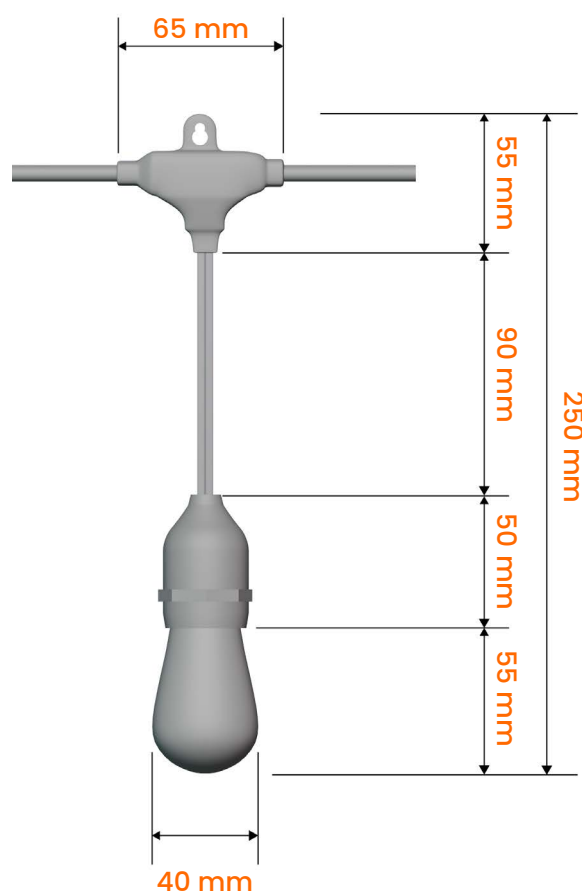

Karta produktu

Nazwa **Girlanda LED 20M 20xE27 Biała**

Index **4540**

2 lata gwarancji

Cechy fizyczne

Kolor	biały
Przeznaczenie	do wewnątrz i zewnątrz
Montaż	do zawieszenia

Dane techniczne

Napięcie, częstotliwość	AC 220-240 V, 50/60 Hz
Klasa szczelności	IP67
Gniazdo źródła światła	E27
Źródła światła w komplecie	22 x E27 (dwie zapasowe)
Moc jednej żarówki	1 W
Strumień świetlny jednej żarówki	90lm
Barwa	2700K
Żywotność	30 000h

Wymiary oprawy mm

Karta produktu

Nazwa **Girlanda LED 20M 20xE27 Białe**

Index **4540**

Wymiary zestawu **cm**

Karta produktu

Nazwa **Girlanda LED 20M 20xE27 Biały**

Index **4540**