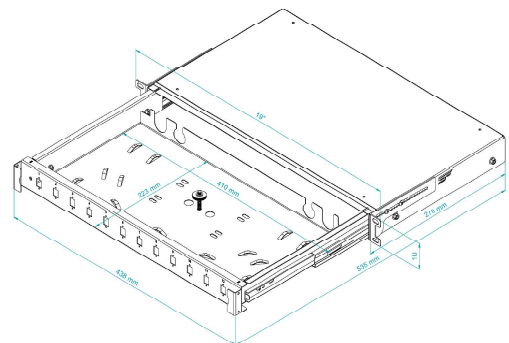

Przełącznica światło. standard 19" 1U 12x simplex SC

Fiber optic switch standard 19" 1U 12x simplex SC

SERIA
SERIES **STANDARD**

19"

1U

SPECYFIKACJA TECHNICZNA TECHNICAL PARAMETERS

KOLOR: COLOUR:	CZARNY (RAL 9005) BLACK (RAL 9005)
PRODUCENT: PRODUCER:	STALFLEX SP. Z O.O.
MATERIAŁ: MATERIAL:	Blacha zimnowalcowana DC01; Blacha ocynkowana DX51D + Z250 sheet metal dc01; Galvanized sheet metal DX51D + Z250
GRUBOŚĆ BLACHY: SHEET THICKNESS:	0,8 ; 1,0 ; 1,5 mm
WYMIARY ZEWNĘTRZNE: EXTERNAL DIMENSIONS:	(Wysokość/Szerokość/Głębokość w mm) 483x270x45 (Height/Width/Depth in mm) 483x270x45
WYMIARY OPAKOWANIA: DIMENSIONS OF THE PACKAGE:	(Wysokość/Szerokość/Głębokość w mm) 520x360x58 (Height/Width/Depth in mm) 520x360x58
WAGA NETTO: NET WEIGHT:	2,43 kg
WAGA BRUTTTO: GROSS WIGHT:	2,83 kg
ZASTOSOWANIE: USE:	DO WEWNĄTRZ INDOOR
WYPOSAŻENIE: EQUIPMENT:	ZESTAW MONTAŻOWY ASSEMBLY KIT
KLASYFIKACJA IP: INGRESS PROTECTION:	IP20

SYMBOL: **TFSP-19-1U-12S-SC-B**

EAN: **5903351268769**