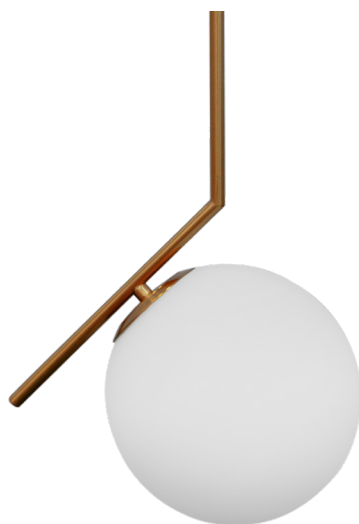

# PELOTA

EDO777202

## Oprawa dekoracyjna PELOTA

Lampa wisząca PELOTA to definicja finezji i elegancji. Niebanalna forma oraz delikatne połączenie złotej konstrukcji rurek z mleczno białym, kulistym kloszem sprawia, że PELOTA to nie tylko detal, a perfekcyjna ozdoba wnętrza. Jako centralne źródło światła, będzie dopełnieniem każdej aranżacji salonu lub sypialni.

DANE OGÓLNE	EDO777202
Zastosowanie:	wewnątrz
Rodzaj montażu:	natynkowy
Miejsce montażu:	sufit
Rodzaj przyłączenia:	kostka śrubowa
Kolor:	klosz-biały, zwis-złoty, przewód-czarny
Rodzaj wykończenia:	klosz-matowy, zwis-połysk
Materiał:	stal, szkło
Wymiary:	
-podsufitka [mm]:	ø97x25mm
-klosz [mm]:	ø300mm
-szerokość całkowita [mm]:	300mm
-wysokość całkowita [mm]:	1040mm
-długość przewodu [mm]:	420mm
-odległość śrub montażowych [mm]:	65mm
Regulowany:	nie
Klosz:	matowy
Gniazdo w komplecie:	tak
Typ gniazda:	E27
Liczba gniazd:	1
Źródło światła w komplecie:	nie
DANE TECHNICZNE	
Moc maksymalna [W]:	60W
Napięcie znamionowe [V]:	220-240 V AC
Częstotliwość znamionowa [Hz]:	50-60 Hz
IP:	IP20
Klasa ochronności:	I
Zawartość rtęci:	nie
Warunki otoczenia [°C]:	-20...50°C
Minimalna odległość od oświetlanego obiektu [m]:	0,5m
DANE LOGISTYCZNE	
Opakowanie zbiorcze [szt.]:	1szt.
Waga [g]:	750g
Waga z opakowaniem [g]:	1300g