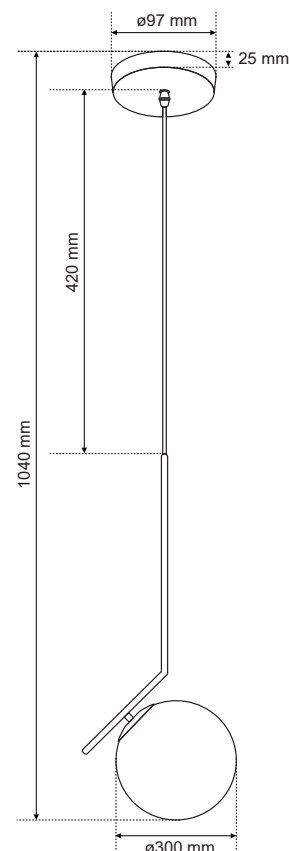

# PELOTA

EDO777202

## Oprawa dekoracyjna PELOTA

Lampa wisząca PELOTA to definicja finezji i elegancji. Niebanalna forma oraz delikatne połączenie złotej konstrukcji rurek z mleczno białym, kulistym kloszem sprawia, że PELOTA to nie tylko detal, a perfekcyjna ozdoba wnętrza. Jako centralne źródło światła, będzie dopełnieniem każdej aranżacji salonu lub sypialni.

DANE OGÓLNE	EDO777202
Zastosowanie:	wewnątrz
Rodzaj montażu:	natynkowy
Miejsce montażu:	sufit
Rodzaj przyłączenia:	kostka śrubowa
Kolor:	klosz-biały, zwis-złoty, przewód-czarny
Rodzaj wykończenia:	klosz-matowy, zwis-połysk
Materiał:	stal, szkło
Wymiary:	
-podsufitka [mm]:	ø97x25mm
-klosz [mm]:	ø300mm
-szerokość całkowita [mm]:	300mm
-wysokość całkowita [mm]:	1040mm
-długość przewodu [mm]:	420mm
-odległość śrub montażowych [mm]:	65mm
Regulowany:	nie
Klosz:	matowy
Gniazdo w komplecie:	tak
Typ gniazda:	E27
Liczba gniazd:	1
Źródło światła w komplecie:	nie
DANE TECHNICZNE	
Moc maksymalna [W]:	60W
Napięcie znamionowe [V]:	220-240 V AC
Częstotliwość znamionowa [Hz]:	50-60 Hz
IP:	IP20
Klasa ochronności:	I
Zawartość rtęci:	nie
Warunki otoczenia [°C]:	-20...50°C
Minimalna odległość od oświetlanego obiektu [m]:	0,5m
DANE LOGISTYCZNE	
Opakowanie zbiorcze [szt.]:	1szt.
Waga [g]:	750g
Waga z opakowaniem [g]:	1300g