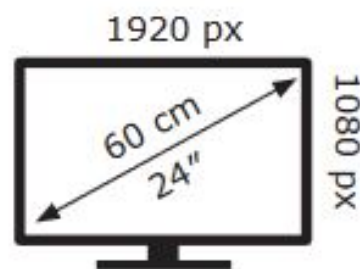

# ENERG

AOC

M2470SWH

**20** kWh/1000h

2019/2013