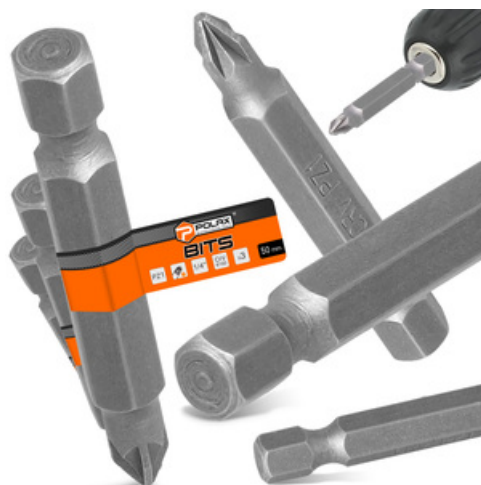

3x BIT WKREŃTARKI PZ1 50mm Końcówka Magnetyczna 1/4 Pozidriv Grot SOLIDNY

Primo-Dom

Rozmiar

1/4"

Zastosowanie

**Prace stolarskie, remontowe, budowlane,
wykończeniowe**

Materiał wykonania

Stal chromowo-wanadowa

Dodatkowe właściwości

Magnetyczna końcówka

Liczba sztuk

3 szt.

Typ

PZ1

Długość

50 m