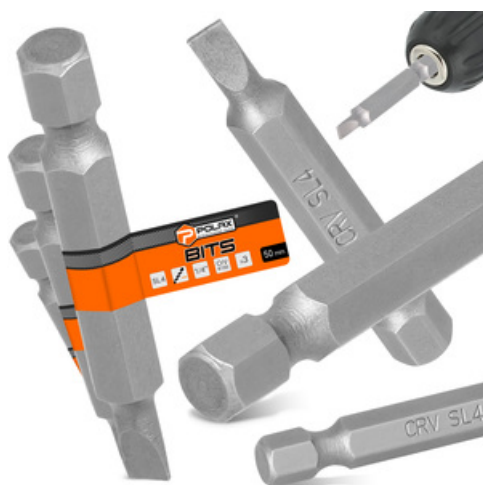

3x BIT WKREŃTARKI SL4 50 mm Końcówka Magnetyczna 1/4 Płaski Grot SOLIDNY

Primo-Dom

Rozmiar

1/4"

Zastosowanie

**Prace stolarskie, remontowe, budowlane,
wykończeniowe**

Materiał wykonania

Stal chromowo-wanadowa

Dodatkowe właściwości

Magnetyczna końcówka

Długość

50 mm

Typ

SL4

Liczba sztuk

3 szt.