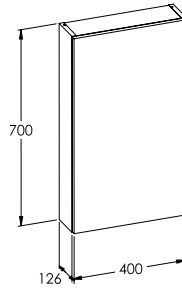

ELLA

Wąska kolumna łazienkowa niska

WYMIARY

Szerokość 400 mm
Głębokość 126 mm
Wysokość 700 mm

KOLORY I WYKOŃCZENIA

534 Zielony mat

RYSUNKI TECHNICZNE

INFORMACJE O PRODUKCIE