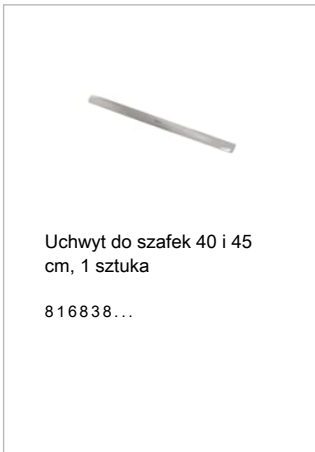

PASUJE DO

Ella

Kolekcja szafek łazienkowych ELLA to szafki podumywalkowe, moduły boczne oraz słupki łazienkowe. Kolekcja dostępna jest w 5 modnych wykończeniach oraz różnych rozmiarach, to wszystko sprawia, iż idealnie dopasuje się do wielu aranżacji łazienek. Zestawy łazienkowe Unik dostępne są także w wersji compact, które doskonale sprawdzą się w mniejszych przestrzeniach. Szafki łazienkowe ELLA wyposażone są w szuflady z pełnym wysuwem i funkcją cichego domykania, co wpływa na ich wysoką funkcjonalność.