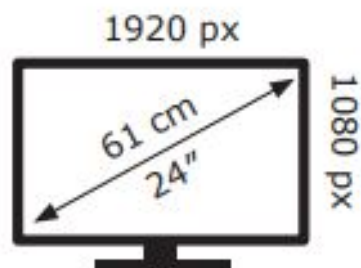

ENERGY

DELL

E2424HS

14 kWh/1000h

2019/2013