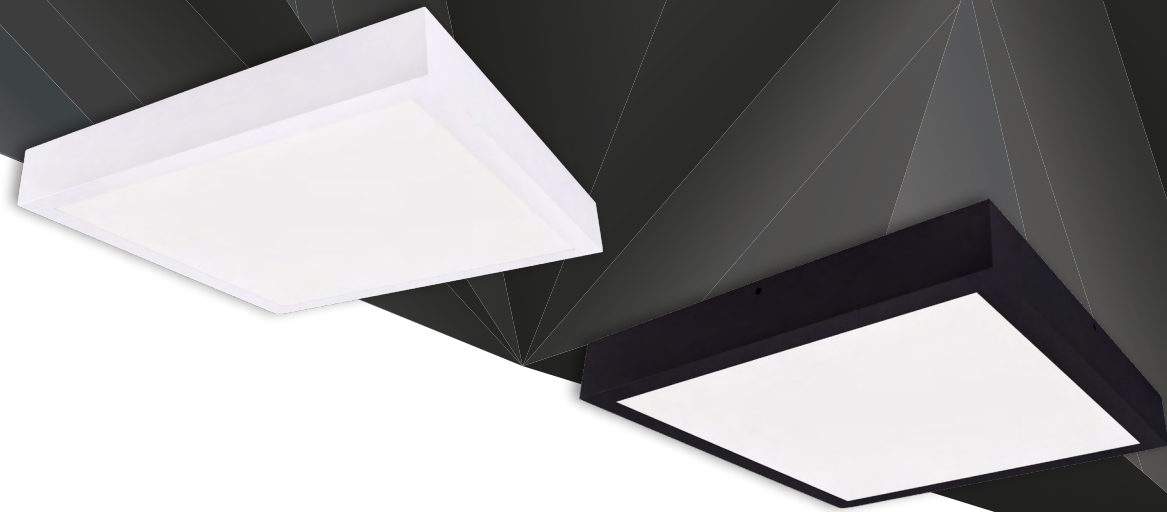

# PLAFONIERA BLG „GRANDER”

CEILING LAMP

## Opis:

„GRANDER” to całkowicie nowa linia natynkowych opraw typu plafon.

Opracowany przez Naszych inżynierów innowacyjny system instalacji typu „twist” zapewnia idealne doleganie oprawy do stropu/ściany oraz gwarantuje estetykę montażu.

Korpus wykonany został z aluminium, dzięki czemu charakteryzuje się niską wagą i wysoką odpornością na uderzenia. Klosz wykonany ze szronionego PMMA. Zintegrowany moduł LED zapewnia niskie zużycie energii elektrycznej. Oprawa jest wyposażona w dwa przełączniki typu DIPSwitch, które dają możliwość wyboru barwy światła CCT (3000K, 4000K, 6000K), oraz mocy oprawy w trzech zakresach. Dzięki temu otrzymujemy rozwiązanie „9in1”, które pozwoli użytkownikowi dopasować barwę i strumień świetlny do indywidualnych wymagań obiektu.

Oprawa jest przeznaczona do montażu sufitowego lub ściennego, do użytku wewnętrznego, także w pomieszczeniach o podwyższonej wilgotności, ciągach komunikacyjnych i na klatkach schodowych.