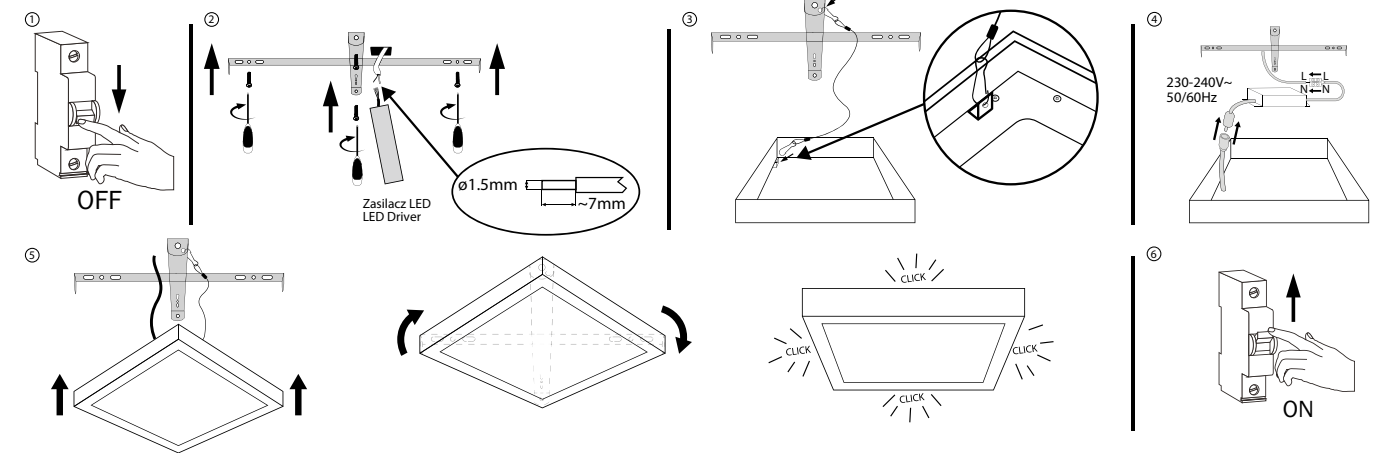

Łatwy montaż oraz demontaż opraw

Easy assembly and disassembly of the luminaires

BLG-044-32B-CCT-9016A

Zmiany mocy oprawy za pomocą przełącznika na zasilaczu

Power changes with a switch on the power supply