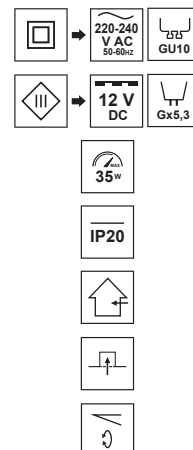

AKTYN 1 OV Black

EDO®

EDO777122