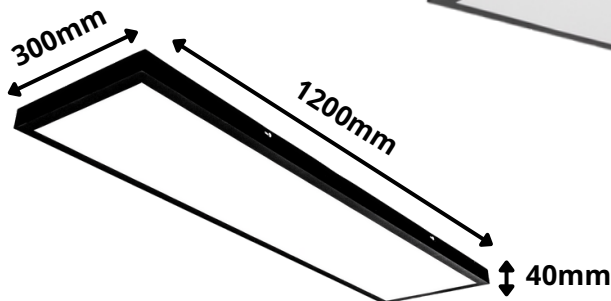

SPS-A12030-40W-4000-W SPS-A12030-40W-4000-B

PANEL SUFITOWY LED

- **Duża wydajność świetlna** - jasność strumienia świetlnego to 4000 lumenów.
- **Niskie zużycie prądu** - moc panelu to tylko 40W.
- **Jednolita powierzchnia świecenia** - światło rozprowadzone jest na całej powierzchni panelu. **Diody pokryte pryzmatyczną soczewką.**

LEDHUFF
LICHTSPEZIALISTEN

Zastosowanie

Lampa LED doskonale sprawdzi się jako oświetlenie średnich i dużych pomieszczeń, takich jak sala konferencyjna, salon, duży pokój, hala czy biuro.

Panel wyposażony został w zasilacz renomowanej marki AGT. **Wysokiej jakości zasilacz** znacząco wydłuża jej żywotność.

Parametry techniczne

MODEL	MOC PANELU	STRUMIEŃ ŚWIETLNY	BARWA ŚWIATŁA	TEMPERATURA BARWOWA	KĄT ŚWIECENIA	WYMIARY	KOLOR
SPS-A12030-40W-4000-W	40W	4000 lumenów	Neutralna	4000K	120°	120x30cm	Biały
SPS-A12030-40W-4000-B	40W	4000 lumenów	Neutralna	4000K	120°	120x30cm	Czarny