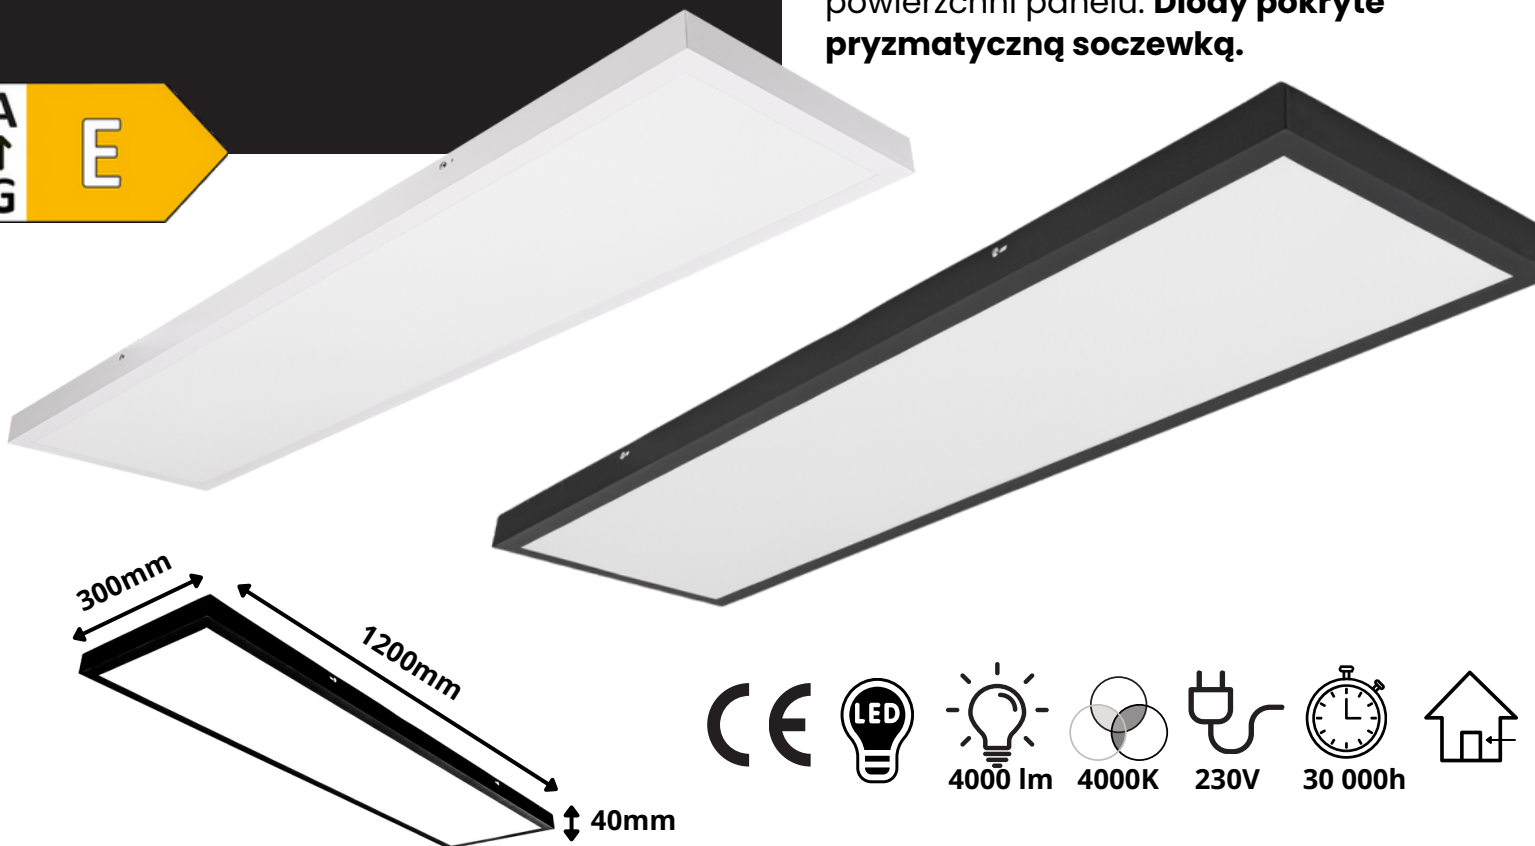

SPS-A12030-40W-4000-W SPS-A12030-40W-4000-B

PANEL SUFITOWY LED

- **Duża wydajność świetlna** - jasność strumienia świetlnego to 4000 lumenów.
- **Niskie zużycie prądu** - moc panelu to tylko 40W.
- **Jednolita powierzchnia świecenia** - światło rozprowadzone jest na całej powierzchni panelu. **Diody pokryte pryzmatyczną soczewką.**

LEDHUFF
LICHTSPEZIALISTEN

Zastosowanie

Lampa LED doskonale sprawdzi się jako oświetlenie średnich i dużych pomieszczeń, takich jak sala konferencyjna, salon, duży pokój, hala czy biuro.

Panel wyposażony został w zasilacz renomowanej marki AGT. **Wysokiej jakości zasilacz** znacząco wydłuża jej żywotność.

Parametry techniczne

MODEL	MOC PANELU	STRUMIEŃ ŚWIETLNY	BARWA ŚWIATŁA	TEMPERATURA BARWOWA	KĄT ŚWIECENIA	WYMIARY	KOLOR
SPS-A12030-40W-4000-W	40W	4000 lumenów	Neutralna	4000K	120°	120x30cm	Biały
SPS-A12030-40W-4000-B	40W	4000 lumenów	Neutralna	4000K	120°	120x30cm	Czarny