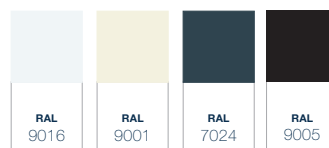

SZCZEGÓŁY

Kolory	Biały struktura (RAL9016) / Kremowy (RAL9001) / Antracyt struktura (RAL7024) / Czarny struktura (RAL9005)
Rynna	Okrągła lub klasyczna
Stupki	Półokrągłe lub kwadratowe
Pokrycie dachowe	Poliwęglanu (opal / przezroczyste / ultra-przezrzyste / Solar Control)
Szerokość (mm)	4060 / 5060 / 6060 / 7060 lub jego wielokrotność
Głębokość (mm)	2500 / 3000 / 3500 / 4000 / 6000