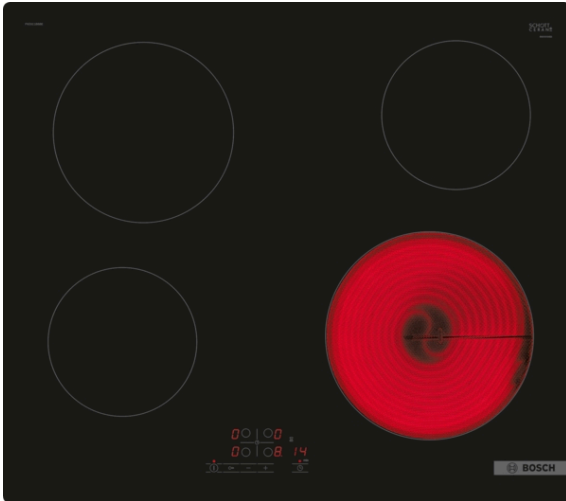

**Séria 4, Elektrická varná doska, 60 cm, Čierna, inštalácia na pracovnú dosku bez rámčeka
PKE611BB2E**

Elektrická varná doska: varenie a údržba sú obzvlášť jednoduché.

- **Dotykové ovládanie TouchSelect:** zvolíte varnú zónu a jednoducho nastavíte požadovaný stupeň výkonu.
- **Reštart:** ak sa niečo prevarí, varná doska sa automaticky vypne a uloží posledné vybrané nastavenie.
- **Timer s funkciou vypnutia:** automaticky vypne označenú varnú zónu po uplynutí nastaveného času.
- **Detská poistka:** zámok ovládacieho panelu, aby sa zabránilo nechceným zmenám v nastavení.

Technické údaje

označenie produktového radu : Varná doska s ovládaním
konštrukcia : Vstavaný spotrebič
zdroj el. energie : elektrický
počet varných zón, ktoré možno použiť súčasne : 4
Rozmery niky : 45 x 560-560 x 490-500 mm
šírka : 592 mm
rozmery spotrebiča : 45 x 592 x 522 mm
rozmery zabaleného spotrebiča : 100 x 750 x 590 mm
Hmotnosť netto : 7,4 kg
hmotnosť brutto : 8,1 kg
ukazovateľ zvyšného tepla : Separátne
umiestnenie ovládacieho panelu : vpredu
základný materiál povrchu : sklokeramika
materiál povrchu : Čierna
EAN : 4242005280278
príkion : 6600 W
napätie : 220-240 V
frekvencia : 50; 60 Hz

Elektrická varná doska: varenie a údržba sú obzvlášť jednoduché.

- 60 cm: komfortný priestor 4 hrnce a panvice.

Flexibilita varných zón

- varná zóna vpredu vľavo: 145 mm, 1.2 kW
- varná zóna vzadu vľavo: 180 mm, 2 kW
- varná zóna vpravo vzadu: 145 mm , 1.2 kW
- varná zóna vpredu vpravo: 210 mm, 2.2 kW

Inštalácia

- rozmery spotrebiča (V x Š x H): 45 x 592 x 522 mm
- rozmery pre vstavanie (V x Š x H): 45 x 560 x 490 - 500 mm
- min. hrúbka pracovnej dosky: 16 mm
- príkon: 6.6 kW

**Séria 4, Elektrická varná doska, 60 cm,
Čierna, inštalácia na pracovnú dosku bez
rámčeka
PKE611BB2E**