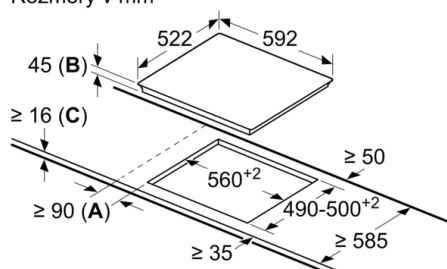

Technické údaje

označenie produktového radu : Varná doska s ovládaním
konštrukcia : Vstavaný spotrebič
zdroj el. energie : elektrický
počet varných zón, ktoré možno použiť súčasne : 4
Rozmery niky : 45 x 560-560 x 490-500 mm
šírka : 592 mm
rozmery spotrebiča : 45 x 592 x 522 mm
rozmery zabaleného spotrebiča : 100 x 750 x 590 mm
Hmotnosť netto : 7,4 kg
hmotnosť brutto : 8,1 kg
ukazovateľ zvyšného tepla : Separátne
umiestnenie ovládacieho panelu : vpredu
základný materiál povrchu : sklokeramika
materiál povrchu : Čierna
EAN : 4242005280278
príkion : 6600 W
napätie : 220-240 V
frekvencia : 50; 60 Hz

Design

- design bez rámčeka

Bezpečnosť

- 2-stupňový ukazovateľ zostakového tepla pre každú varnú zónu: indikuje, ktoré varné zóny sú stále horúce alebo teplé.
- detská poistka: zabráni nechcenej aktivácii varnej dosky.
- hlavný vypínač: vypnite všetky varné zóny stlačením tlačidla.
- kontrolka prevádzky: označuje, či sa varná doska ohrieva.
- bezpečnostné vypínanie: z bezpečnostných dôvodov sa ohrev vypne po nastavenom čase bez ďalšie užívateľské interakcie (možno nastaviť).

Inštalácia

- rozmery spotrebiča (V x Š x H): 45 x 592 x 522 mm
- rozmery pre vstavanie (V x Š x H): 45 x 560 x 490 - 500 mm
- min. hrúbka pracovnej dosky: 16 mm
- príkon: 6.6 kW

**Séria 4, Elektrická varná doska, 60 cm,
Čierna, inštalácia na pracovnú dosku bez
rámčeka
PKE611BB2E**

Rozmery v mm

- A:** Minimálna vzdialenosť od výrezu k stene.
B: zapustená hĺbka
C: S namontovanou rúrou dole min. 20,
prípadne viac; pozri priestorové
požiadavky pre rúru.