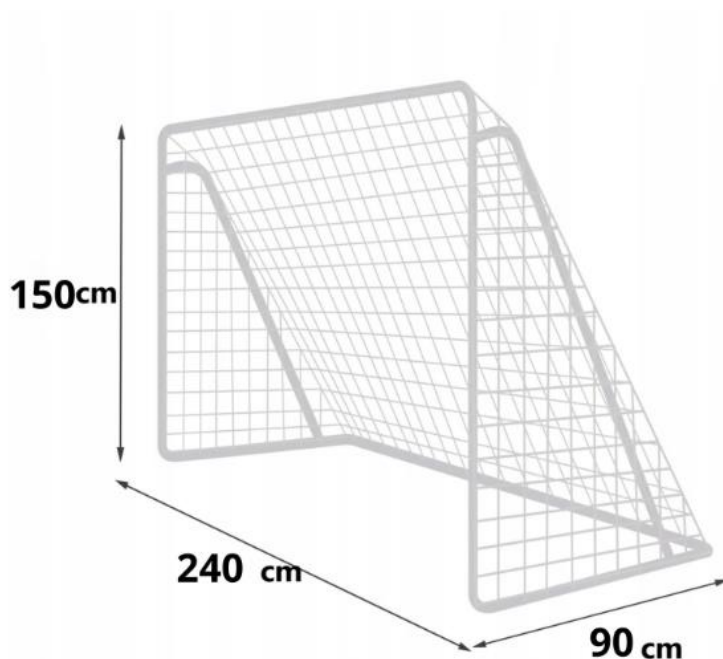

BRAMKA PIŁKARSKA dla dzieci 240x150cm DUŻA METALOWA
przenośna treningowa

✔ Dane techniczne:

- szerokość: 240 cm
- wysokość: 150 cm
- głębokość: 90 cm
- siatka z polietylenu
- 4 śledzie mocujące w zestawie!