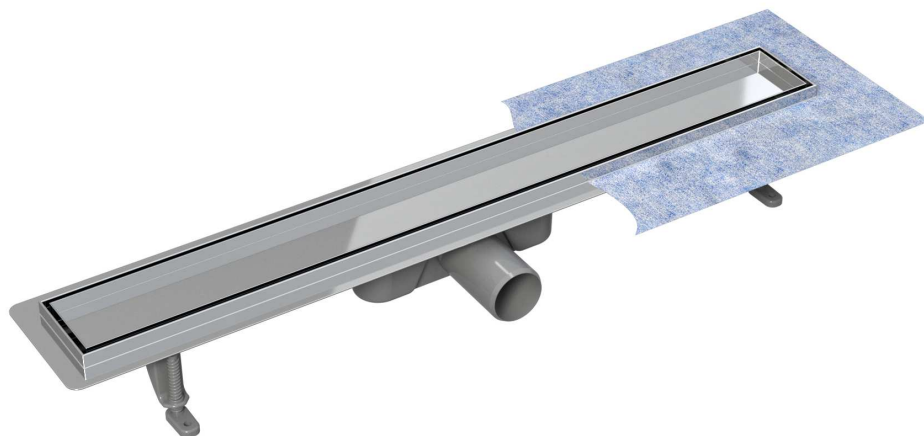

GWARANCJA
25
LAT

	Długość / Length	Index	Zestaw / Set
<input type="checkbox"/>	50 cm	RD50set	Odływ z rusztem DUO 50cm / Drain with DUO 50 cm
<input type="checkbox"/>	60 cm	RD60set	Odływ z rusztem DUO 60cm / Drain with DUO 60 cm
<input type="checkbox"/>	70 cm	RD70set	Odływ z rusztem DUO 70cm / Drain with DUO 70 cm
<input type="checkbox"/>	80 cm	RD80set	Odływ z rusztem DUO 80cm / Drain with DUO 80 cm
<input type="checkbox"/>	90 cm	RD90set	Odływ z rusztem DUO 90cm / Drain with DUO 90 cm
<input type="checkbox"/>	100 cm	RD100set	Odływ z rusztem DUO 100cm / Drain with DUO 100 cm

Projektant: <i>Designer:</i>	<h1>vogi.</h1>				
Inwestor: <i>Investor:</i>					
Zestaw gotowy do montażu zawiera / set include: -Rynienkę ze stali nierdzewnej 1.4301 / Stainless steel drain 1.4301 -Syfon ABS / Siphon ABS -Ruszt DUO pod płytkę / Grate DUO tile in -Regulowane nóżki montażowe / Adjustable installation legs -Mankiet uszczelniający / Waterproof membrane -Instrukcję montażu / Installation manual					
Odływ liniowy DUO (pod płytkę) <i>Shower drain DUO (tile in)</i>		Materiał: <i>Material:</i>	1.4301	Skala: <i>Scale:</i>	1:5
		Gwarancja: <i>Warranty:</i>	25 lat / year	Format: <i>Size:</i>	A4