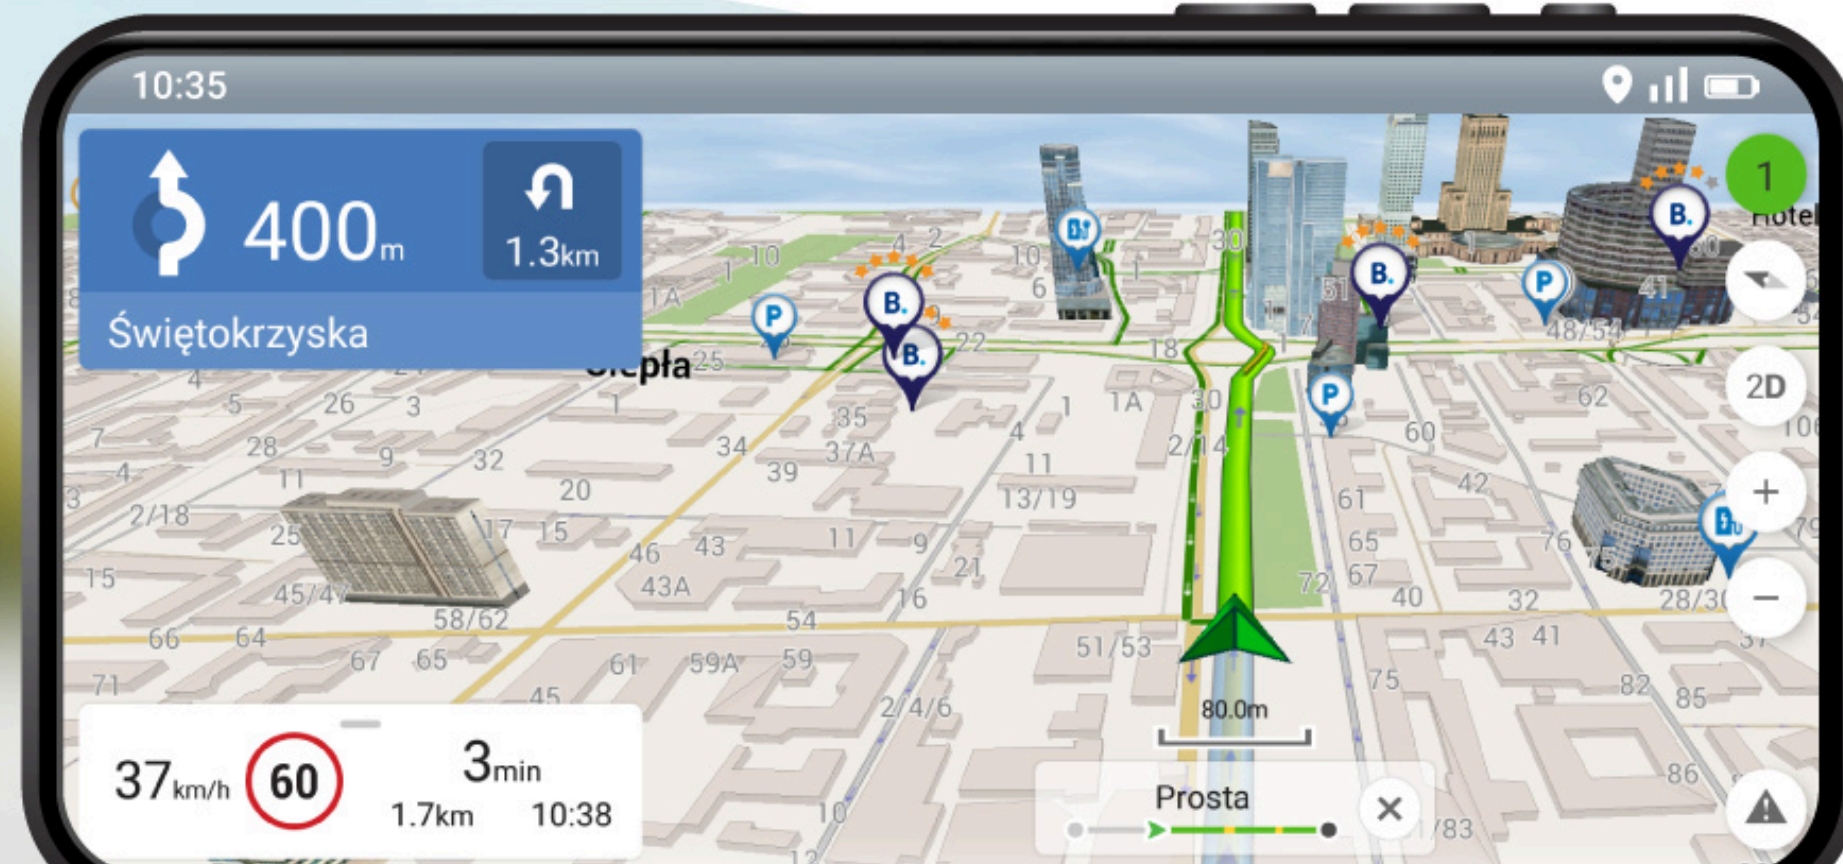

### Niezastąpiony asystent na drodze

NAVITEL MSR550 NV będzie Twoim niezastąpionym asystentem podczas podróży. Widerejestrator nagrywa w jakości Full HD (1920x1080), 30 kł./s. Szeroki kąt obiektywu 140° pozwala nagrywać wszystko, co dzieje się na drodze przed samochodem, włącznie z sąsiednimi pasami ruchu i poboczem.

### Ochrona ważnych plików

Wbudowany czujnik przeciążeń (G-Sensor) jest aktywowany w przypadku zderzenia lub nagłego manewru. Urządzenie zapisuje materiał nagrany podczas wypadku i zabezpiecza go w celu późniejszego wykorzystania.

### Bonus – licencja Navitel Navigator

Wszyscy użytkownicy wraz z urządzeniem otrzymują voucher z 12-miesięcznym kluczem licencyjnym, który umożliwia zainstalowanie aplikacji Navitel Navigator z mapami 43 państw europejskich, Rosji, Białorusi, Kazachstanu i Ukrainy.