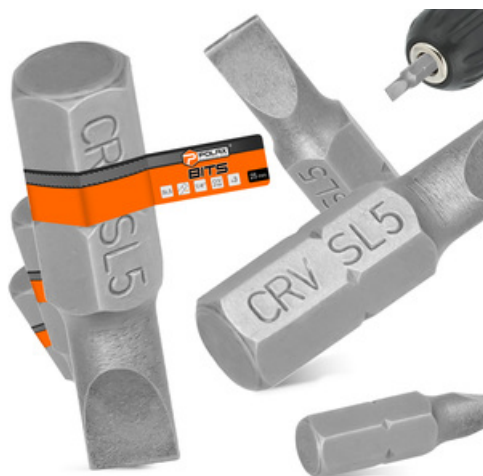

# 3x BIT WKREŃTARKI SL5 25 mm Końcówka Magnetyczna 1/4 Płaski Grot SOLIDNY

Primo-Dom

**Rozmiar**

**1/4"**

**Zastosowanie**

**Prace stolarskie, remontowe, budowlane,  
wykończeniowe**

**Materiał wykonania**

**Stal chromowo-wanadowa**

**Dodatkowe właściwości**

**Magnetyczna końcówka**

**Długość**

**25 mm**

**Typ**

**SL5**

**Liczba sztuk**

**3 szt.**