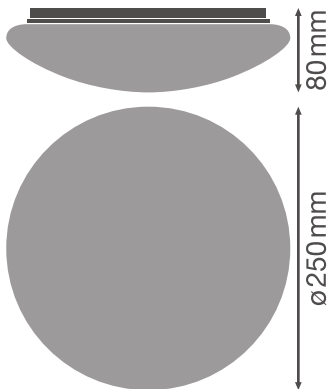

DANE TECHNICZNE

Dane fotometryczne

Kąt rozsyłu światła	120 °

WYMIARY I WAGA

Średnica	250,0 mm
Wysokość	80,0 mm
Masa produktu	70,00 g

MATERIAŁY I KOLORY

Kolor produktu	biały
Materiał	Polimetakrylan metylu (PMMA)
Materiał osłony	Polimetakrylanu metylu (PMMA)

CERTYFIKATY I NORMY

Ograniczona temperatura powierzchni	Nie
Zebezpieczenie przed uderzeniami piłki	Nie

MATERIAŁY DO POBRANIA

MATERIAŁY DO POBRANIA

Dokumenty dotyczące oferty