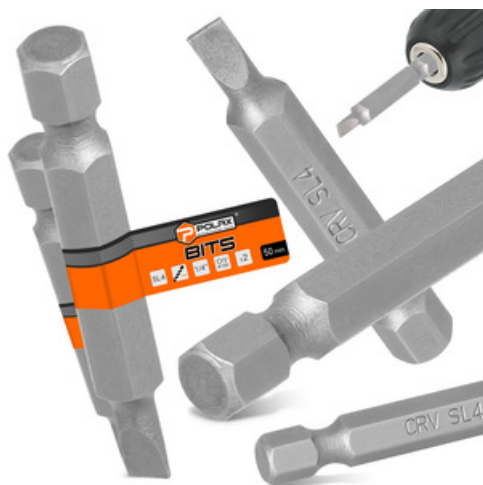

# 2x BIT WKREŃTARKI SL4 50 mm Końcówka Magnetyczna 1/4 Płaski Grot SOLIDNY

Primo-Dom

**Rozmiar**

**1/4"**

**Zastosowanie**

**Prace stolarskie, remontowe, budowlane,  
wykończeniowe**

**Materiał wykonania**

**Stal chromowo-wanadowa**

**Dodatkowe właściwości**

**Magnetyczna końcówka**

**Liczba sztuk**

**2 szt.**

**Długość**

**50 mm**

**Typ**

**SL4**