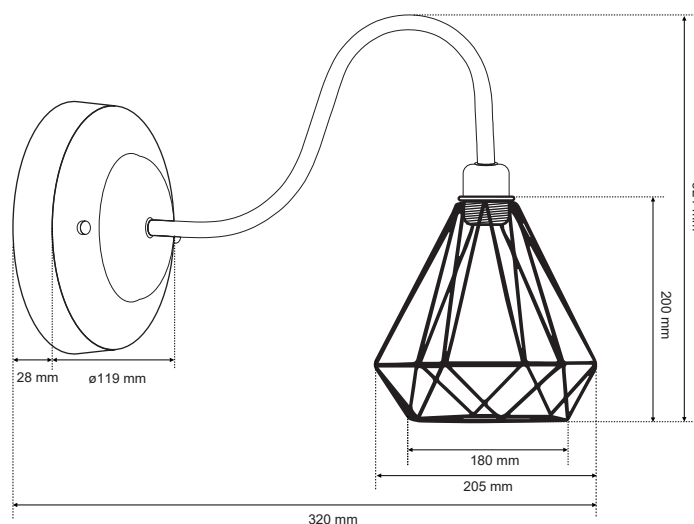

# ALAMBRA CORTO

EDO®

EDO777194

## Kinkiet ALAMBRA CORTO

Nowatorska kolekcja lamp ALAMBRA pełnią nie tylko funkcję oświetleniową lecz również dekoracyjną. Proszkowany na matową czern klosz to otwarta, geometryczna konstrukcja z metalowych prętów, dzięki czemu nie przysłania źródła światła i pozwala mu rozchodzić się w każdym kierunku. To rewelacyjne rozwiązanie dla salonów, kuchni czy sypialni, a modna i efektowna forma diamentu, perfekcyjnie wpasują się w pomieszczenia w stylu nowoczesnym, industrialnym czy skandynawskim.

DANE OGÓLNE	EDO777194
Zastosowanie:	wewnątrz
Rodzaj montażu:	natynkowy
Miejsce montażu:	ściana
Rodzaj przyłączenia:	kostka śrubowa
Kolor:	czarny
Rodzaj wykończenia:	matowy
Materiał obudowy:	stal
Materiał przesłony:	stal
Wymiary:	
-wysokość klosza [mm]:	200mm
-szerokość klosza [mm]:	205mm
-głębokość klosza [mm]:	180mm
-wysokość całkowita [mm]:	324mm
-szerokość całkowita [mm]:	210mm
-głębokość całkowita [mm]:	320mm
-przyścianka [mm]:	ø119x28mm
Regulowany:	nie
Klosz:	matowy
Gniazdo w komplecie:	tak
Typ gniazda:	E27
Liczba gniazd:	1
Źródło światła w komplecie:	nie
DANE TECHNICZNE	
Moc maksymalna [W]:	60W
Napięcie znamionowe [V]:	220-240 V AC
Częstotliwość znamionowa [Hz]:	50-60 Hz
IP:	IP20
Klasa ochronności:	I
Zawartość rtęci:	nie
Warunki otoczenia [°C]:	-20...50°C
Minimalna odległość od oświetlanego obiektu [m]:	0,5m
DANE LOGISTYCZNE	
Opakowanie zbiorcze [szt.]:	12szt.
Waga [g]:	448g
Waga z opakowaniem [g]:	676g