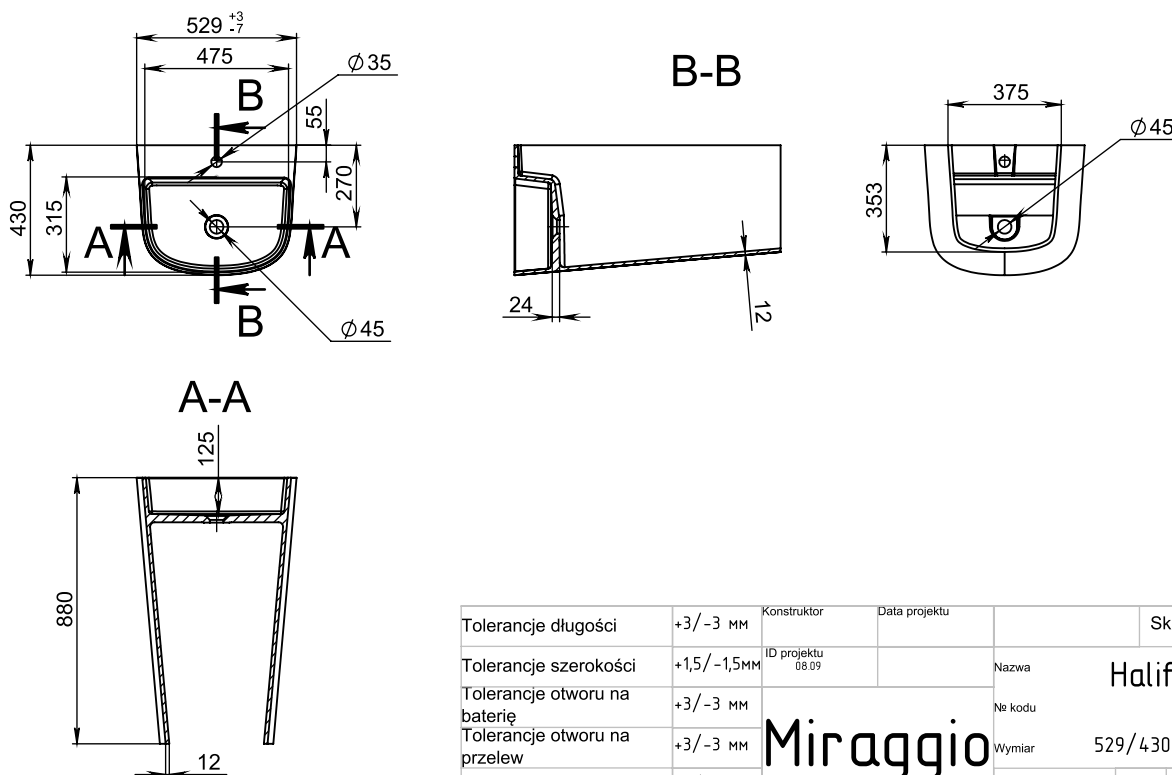

PASZPORT TECHNICZNY

Materiał	Mirasoft
Kolor	biała
Wykończenie	mat
Typ instalacji	montowane na podłodze; przyściennij
Szerokość, mm	529
Długość, mm	430
Wysokość, mm	880
Głębokość komory, mm	125
Waga, kg	35,0
Gwarancja	10 lat
Okres wymiany i zwrotu	90 dni
Zawartość	Umywarka, gwarancja

Rysunek techniczny:

Tolerancje długości	+3/-3 mm	Konstruktor	Data projektu	Skala	1:10
Tolerancje szerokości	+1,5/-1,5 mm	ID projektu	08.09	Nazwa	Halifax
Tolerancje otworu na baterię	+3/-3 mm	Miraggio		Ne kodu	
Tolerancje otworu na przelew	+3/-3 mm			Wymiar	529/430
Tolerancje wysokości	+2/-2 mm	Tolerancje wagi	+3%	WAGA	