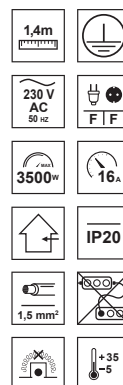

BIGAN S White Black 6-WAY 1,4m

EDO777602

Przedłużacz BIGAN S White Black 6-WAY 1,4m

Przedłużacz firmy EDO to produkt przeznaczony do stosowania w gospodarstwie domowym. Bigan to bialo-czarna listwa z 6 gniazdami typu F (Schuko) w 3 wariantach długości przewodu: 1,4m, 3m i 5m z ochroną Child Protection oraz uziemieniem i zabezpieczeniem przeciwprzepięciowym dzięki czemu zapewnia bezpieczeństwo użytkownika. Przedłużacz to niezwykle przydatne narzędzie, które pozwala na zwiększenie zasięgu zasilania elektrycznego i równoczesne podłączenie kilku urządzeń, które są oddalone od gniazda elektrycznego.

DANE OGÓLNE	EDO777602
Zastosowanie:	wewnątrz
Kolor:	biały i czarny
Typ gniazda:	F (Schuko)
Liczba gniazd:	6
Ustawienie gniazda:	pod kątem 45°
Wyłącznik:	Tak
Ochrona Child Protection:	Tak
Ochrona przepięciowa:	Tak
Rodzaj wtyczki:	F (Schuko)
Materiał wtyczki:	PVC
Długość przewodu [m]:	1,4m
Przekrój przewodu [mm²]:	1,5mm²
Rodzaj przewodu:	H05VV-F
Uziemienie:	Tak
Materiał izolacji:	Tworzywo sztuczne PP
Klasa odporności ogniowej izolacji:	V-0
Materiał obudowy:	Tworzywo sztuczne PP
DANE TECHNICZNE	
Napięcie znamionowe [V]:	230V
Natężenie znamionowe [A]:	16 A
Moc maksymalna [W]:	3500W
Częstotliwość [Hz]:	50Hz
IP:	IP20
Klasa ochronności:	I
Warunki otoczenia [°C]:	-5...35 °C
Wymiary obudowy [mm]:	56x37x28cm
DANE LOGISTYCZNE	
Waga [g]:	-
Opakowanie zbiorcze [szt.]:	20szt.