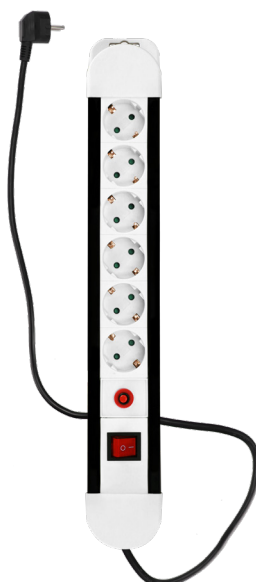

BIGAN S White Black 6-WAY 1,4m

EDO777602

Przedłużacz BIGAN S White Black 6-WAY 1,4m

Przedłużacz firmy EDO to produkt przeznaczony do stosowania w gospodarstwie domowym. Bigan to bialo-czarna listwa z 6 gniazdami typu F (Schuko) w 3 wariantach długości przewodu: 1,4m, 3m i 5m z ochroną Child Protection oraz uziemieniem i zabezpieczeniem przeciwprzepięciowym dzięki czemu zapewnia bezpieczeństwo użytkownika. Przedłużacz to niezwykle przydatne narzędzie, które pozwala na zwiększenie zasięgu zasilania elektrycznego i równoczesne podłączenie kilku urządzeń, które są oddalone od gniazda elektrycznego.

DANE OGÓLNE	EDO777602
Zastosowanie:	wewnątrz
Kolor:	biały i czarny
Typ gniazda:	F (Schuko)
Liczba gniazd:	6
Ustawienie gniazda:	pod kątem 45°
Wyłącznik:	Tak
Ochrona Child Protection:	Tak
Ochrona przepięciowa:	Tak
Rodzaj wtyczki:	F (Schuko)
Materiał wtyczki:	PVC
Długość przewodu [m]:	1,4m
Przekrój przewodu [mm²]:	1,5mm²
Rodzaj przewodu:	H05VV-F
Uziemienie:	Tak
Materiał izolacji:	Tworzywo sztuczne PP
Klasa odporności ogniowej izolacji:	V-0
Materiał obudowy:	Tworzywo sztuczne PP
DANE TECHNICZNE	
Napięcie znamionowe [V]:	230V
Natężenie znamionowe [A]:	16 A
Moc maksymalna [W]:	3500W
Częstotliwość [Hz]:	50Hz
IP:	IP20
Klasa ochronności:	I
Warunki otoczenia [°C]:	-5...35 °C
Wymiary obudowy [mm]:	56x37x28cm
DANE LOGISTYCZNE	
Waga [g]:	-
Opakowanie zbiorcze [szt.]:	20szt.