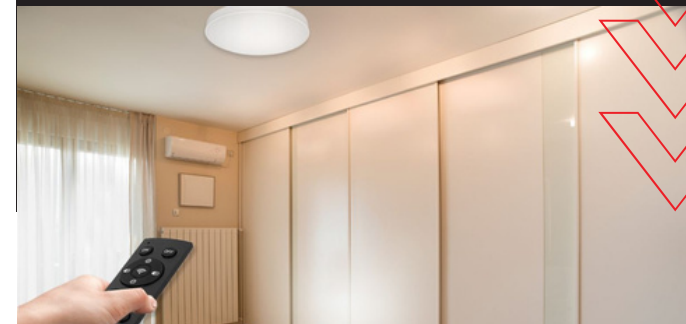

# PLR-600-B-DIM PLR-600-W-DIM

LAMPA SUFITOWA LED Z PILOTEM

- **Duża wydajność świetlna** - maksymalna jasność strumienia świetlnego to 4 800 lumenów.
- Możliwość **ściemniania** i **zmiany barwy światła**
- **Jednolita powierzchnia świecenia** - światło rozproszone jest na całej powierzchni panelu. **Diody pokryte pryzmatyczną soczewką.**
- **Pilot w zestawie**

## Zastosowanie

Lampa LED doskonale sprawdzi się jako oświetlenie średnich i dużych pomieszczeń, takich jak salon, duże sale i pokoje, czy biuro. Lampa posiada funkcję pamięci.

Zastosowanie piankowej uszczelki na spodniej części lampy sprawia, że owady nie mają możliwości dostania się do środka plafonu.