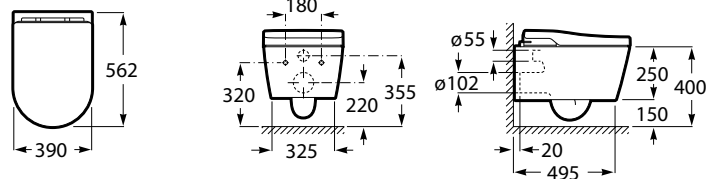

INSPIRA

In-Wash® - toaleta myjąca podwieszana Rimless, zasilanie 230V

WYMIARY

Szerokość	390 mm
Głębokość	562 mm
Wysokość	476 mm

KOLORY I WYKOŃCZENIA

00 Białe

RYSUNKI TECHNICZNE

INFORMACJE O PRODUKCIE

In-Wash® - toaleta myjąca podwieszana bezkołnierzowa - Rimless. Miska przystosowana do splukiwania 2/4l, 3/4,5l oraz 3/6l. W komplecie deska z funkcją mycia i suszenia. Wymagane przyłącze zimnej wody oraz przyłącze prądu. Rekomendowany stelaż Duplo WC Smart A890090800. Więcej informacji na: [www.roca.pl/inteligentne-toalety/in-wash-inspira](http://www.roca.pl/inteligentne-toalety/in-wash-inspira)