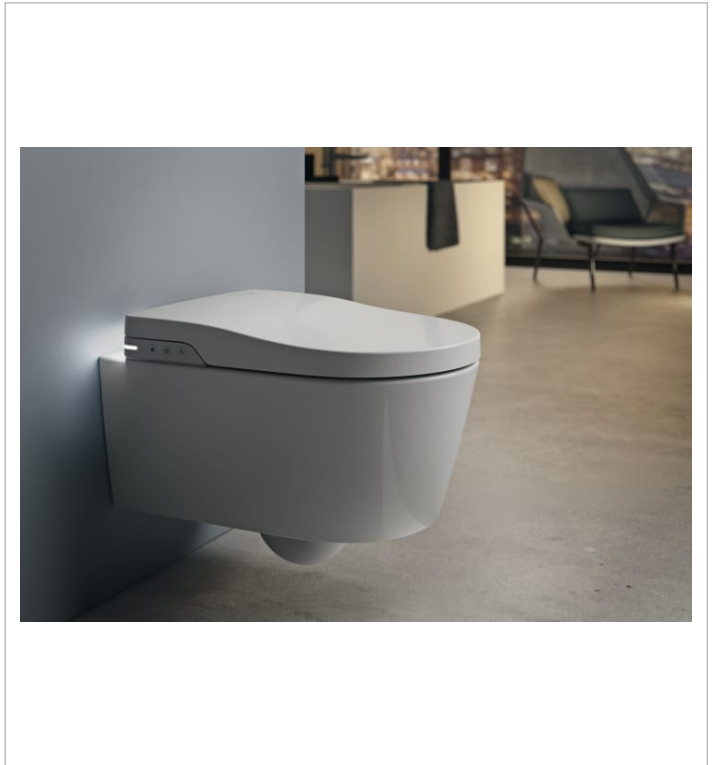

INSPIRA

In-Wash® - toaleta myjąca podwieszana Rimless, zasilanie 230V

WYMIARY

Szerokość	390 mm
Głębokość	562 mm
Wysokość	476 mm

KOLORY I WYKOŃCZENIA

00 Białe

RYSUNKI TECHNICZNE

INFORMACJE O PRODUKCIE

In-Wash® - toaleta myjąca podwieszana bezkołnierzowa - Rimless. Miska przystosowana do splukiwania 2/4l, 3/4,5l oraz 3/6l. W komplecie deska z funkcją mycia i suszenia. Wymagane przyłącze zimnej wody oraz przyłącze prądu. Rekomendowany stelaż Duplo WC Smart A890090800. Więcej informacji na: [www.roca.pl/inteligentne-toalety/in-wash-inspira](http://www.roca.pl/inteligentne-toalety/in-wash-inspira)

Ustawienia pozycji dyszy: 5

Wymienna dysza

Zestaw montażowy: W komplecie

Łatwowypinana deska

Dysza samoczyszcząca

Funkcja osuszania

Natrysk dla kobiet

Natrysk tylny

## Inspira

Kolekcja ceramiki Inspira zawierająca 3 linie projektowe: Inspira Round (okrągłe), Inspira Soft (zaoblone kształty) oraz Inspira Square (kwadratowe), z których można tworzyć perfekcyjne kombinacje aranżacji łazienkowych. W ofercie umywalki Inspira, toalety myjące In-Wash, miski WC i deski WC oraz bidety Inspira.