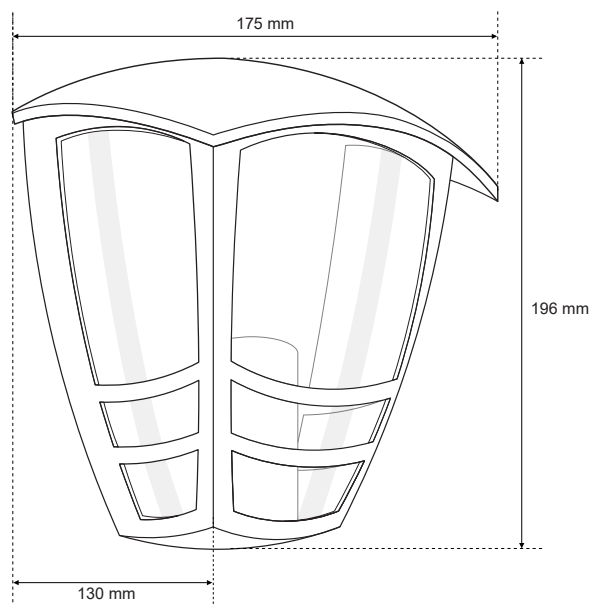

DANE OGÓLNE	EDO777379
Zastosowanie:	na zewnątrz
Rodzaj montażu:	natynkowy
Miejsce montażu:	ściana
Rodzaj przyłączenia:	kostka śrubowa
Kolor:	czarny
Rodzaj wykończenia:	piaskowany
Materiał obudowy:	aluminium
Materiał przesłony:	PCV
Wymiary:	
-wysokość klosza [mm]:	196mm
-szerokość klosza [mm]:	175mm
-głębokość klosza [mm]:	130mm
-wysokość całkowita [mm]:	196mm
-szerokość całkowita [mm]:	175mm
-głębokość całkowita [mm]:	130mm
-przyścianka [mm]:	-
Regulowany:	nie
Klosz:	transparentny
Gniazdo w komplecie:	tak
Typ gniazda:	E27
Liczba gniazd:	1
Źródło światła w komplecie:	nie
DANE TECHNICZNE	
Moc maksymalna [W]:	40W
Napięcie znamionowe [V]:	220-240 V AC
Częstotliwość znamionowa [Hz]:	50-60 Hz
IP:	IP44
Klasa ochronności:	I
Zawartość rtęci:	nie
Warunki otoczenia [°C]:	-30...50°C
Minimalna odległość od oświetlanego obiektu [m]:	0,5m
DANE LOGISTYCZNE	
Opakowanie zbiorcze [szt.]:	10szt.
Waga [g]:	509g
Waga z opakowaniem [g]:	625g