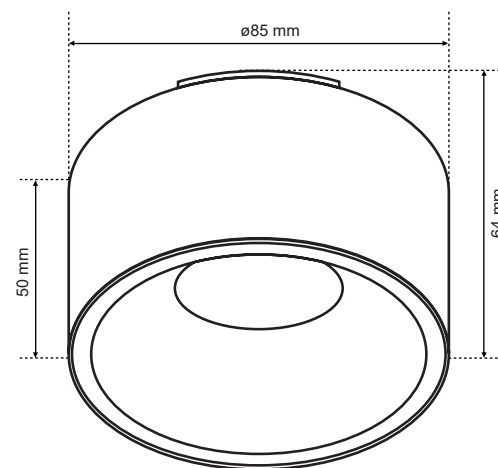

ZAMA White Gold S

EDO®

EDO777453

Pierścień dekoracyjny ZAMA White Gold S

Oprawa wpuszczana ZAMA to połączenie subtelności minimalistycznych oczek i dekoracyjnej formy. Dostępna w 4 wariantach kolorystycznych- bieli i czerni oraz dodatkowo ze złotym środkiem. ZAMA to prosta forma płaskiej tuby, z fantazyjnym zaokrąglonym do wewnątrz środkiem – pasuje zarówno do nowoczesnych jak i klasycznych aranżacji wnętrz.

DANE OGÓLNE	EDO777453
Zastosowanie:	wewnątrz
Rodzaj montażu:	podtynkowy
Miejsce montażu:	sufit
Kolor:	biały, środek- złoty
Rodzaj wykończenia:	piaskowany
Materiał:	aluminium
Wymiary:	
-szerokość [m]:	ø85mm
-długość [m]:	-
-średnica pierścienia [mm]:	-
-wysokość całkowita [mm]:	64mm
-wysokość [mm]:	50mm
-otwór montażowy[mm]:	ø75mm
Regulowany:	nie
Przesłona:	-
Gniazdo w komplecie:	nie
Typ gniazda:	GU10/Gx3,5
Liczba gniazd:	1
Źródło światła w komplecie:	nie
DANE TECHNICZNE	
Moc maksymalna [W]:	35W
Napięcie znamionowe [V]:	220-240 V AC / 12 V DC
Częstotliwość znamionowa [Hz]:	50-60 Hz
IP:	IP20
Klasa ochronności:	II/III
Zawartość rtęci:	nie
Warunki otoczenia [°C]:	-20...50°C
Minimalna odległość od oświetlanego obiektu [m]:	0,5m
DANE LOGISTYCZNE	
Opakowanie zbiorcze [szt.]:	50szt.
Waga [g]:	98g
Waga z opakowaniem [g]:	123g