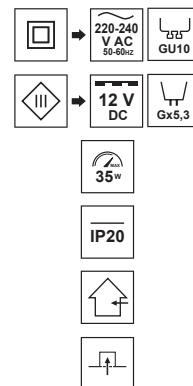

ZAMA White Gold S

EDO®

EDO777453

Pierścień dekoracyjny ZAMA White Gold S

Oprawa wpuszczana ZAMA to połączenie subtelności minimalistycznych oczek i dekoracyjnej formy. Dostępna w 4 wariantach kolorystycznych- bieli i czerni oraz dodatkowo ze złotym środkiem. ZAMA to prosta forma płaskiej tuby, z fantazyjnym zaokrąglonym do wewnątrz środkiem – pasuje zarówno do nowoczesnych jak i klasycznych aranżacji wnętrz.

DANE OGÓLNE	EDO777453
Zastosowanie:	wewnątrz
Rodzaj montażu:	podtynkowy
Miejsce montażu:	sufit
Kolor:	biały, środek- złoty
Rodzaj wykończenia:	piaskowany
Materiał:	aluminium
Wymiary:	
-szerokość [m]:	ø85mm
-długość [m]:	-
-średnica pierścienia [mm]:	-
-wysokość całkowita [mm]:	64mm
-wysokość [mm]:	50mm
-otwór montażowy[mm]:	ø75mm
Regulowany:	nie
Przesłona:	-
Gniazdo w komplecie:	nie
Typ gniazda:	GU10/Gx3,5
Liczba gniazd:	1
Źródło światła w komplecie:	nie
DANE TECHNICZNE	
Moc maksymalna [W]:	35W
Napięcie znamionowe [V]:	220-240 V AC / 12 V DC
Częstotliwość znamionowa [Hz]:	50-60 Hz
IP:	IP20
Klasa ochronności:	II/III
Zawartość rtęci:	nie
Warunki otoczenia [°C]:	-20...50°C
Minimalna odległość od oświetlanego obiektu [m]:	0,5m
DANE LOGISTYCZNE	
Opakowanie zbiorcze [szt.]:	50szt.
Waga [g]:	98g
Waga z opakowaniem [g]:	123g