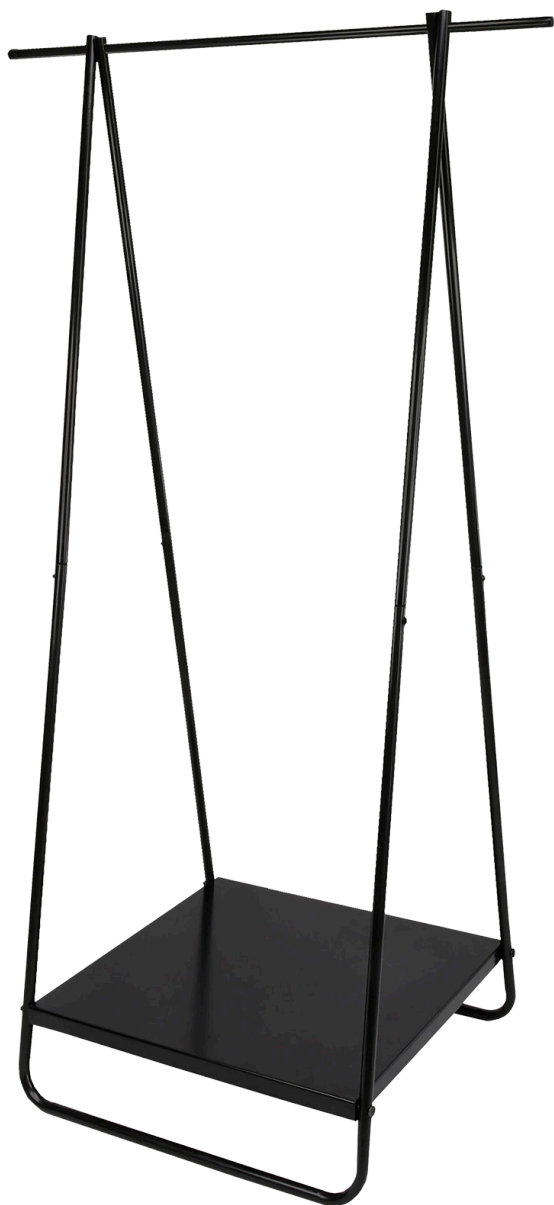

garderoba

LOFT II

Gwarancja*

LOFT II garderoba

Materiał wykonania: metal malowany proszkowo

Wykończenie: czarne

Wymiary: (wys/szer/gł): 1400 x 520 x 470 mm

Liczba półek: 1

Liczba drążków: 1

Udźwig w kg: 10 kg drążek,
20 kg półka

kod: **GKL_710S**

EAN: **5907791182029**

* Szczegóły w karcie gwarancyjnej.