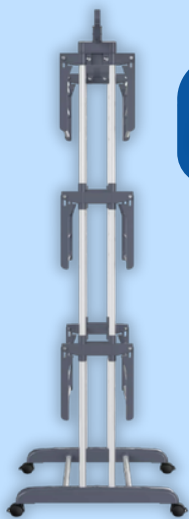

SUSZARKA NA PRANIE PIONOWA XXL

✓SPECYFIKACJA

- 3 poziomy
 - Maksymalne obciążenie zawieszonym praniem to 40 kg
 - Zajmuje niewiele miejsca dzięki możliwości składania
 - 2 ramiona do mocowania wieszaków
 - 6 składanych ramion
 - Kółka z blokadą jezdną
 - Do użytku wewnętrznego i zewnętrznego
 - Wykonana ze stali i tworzywa sztucznego
 - Odporna na korozję i promieniowanie UV
- dzięki czemu również można użytkować ją na zewnątrz (balkon, ogród)

Suszarka do samodzielnego montażu

**KUP
TERAZ**