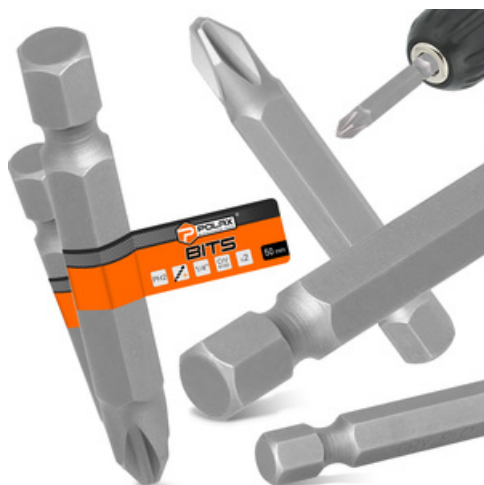

## 2x BIT WKREŃTARKI PH2 50mm Końcówka Magnetyczna 1/4 Philips Grot SOLIDNY

Primo-Dom

**Rozmiar**

**1/4"**

**Zastosowanie**

**Prace stolarskie, remontowe, budowlane,  
wykończeniowe**

**Materiał wykonania**

**Stal chromowo-wanadowa**

**Dodatkowe właściwości**

**Magnetyczna końcówka**

**Liczba sztuk**

**2 szt.**

**Długość**

**50 mm**

**Typ**