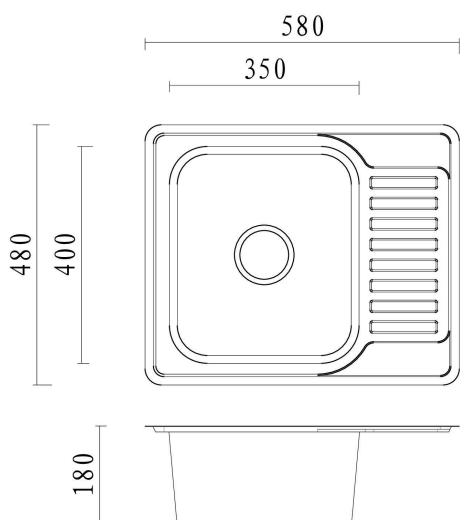

KEVIN 116 SteelQ zlewozmywak PVD z syfonem 1-komorowy z/o miedziany, (2 otwory)

kod: HD5848PVDBSC1

Gwarancja (lat)	10
Kolor	miedziany
Materiał	SteelQ PVD
Grubość stali	0,8 mm
Ilość komór	1
Pojemność komory (litry)	24.0000
Sposób montażu	wpuszczany
Kształt odpływu	okrągły
Rodzaj odpływu	zatyczkowy / manualny
Wycięte otwory montażowe 35 mm	2
Podbudowa (w cm)	45
Możliwość podłączenia zmywarki/pralki	tak
Sytuktura	satyna
Syfon i odpływ w komplecie	tak
Rodzaj syfonu	przyścienny Save Space
Szerokość zlewozmywaka (w mm)	580
Głębokość zlewozmywaka (w mm)	180
Długość zlewozmywka (w mm)	480
Wymiary wycięcia w blacie (w cm)	według załączonego szablonu
Zaślepka do otworu	tak