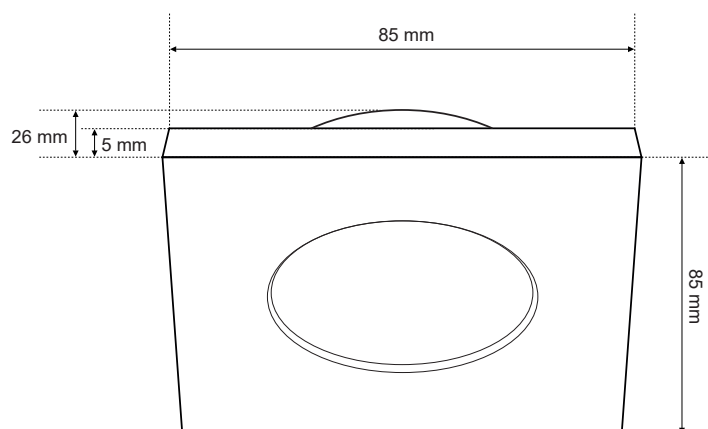

OPIL SQ Black

EDO777337

Pierścień dekoracyjny OPIL SQ Black

Oprawa OPIL wyróżnia się stopniem ochrony IP44, dzięki czemu można ją zastosować zarówno w pokoju jak i kuchni czy łazience. Oczko występuje w dwóch klasycznych kolorach: czarnym i białym, a także w dwóch kształtach: okręgu i kwadracie.

DANE OGÓLNE	EDO777337
Zastosowanie:	wewnątrz
Rodzaj montażu:	podtynkowy
Miejsce montażu:	sufit
Kolor:	czarny
Rodzaj wykończenia:	piaskowany
Materiał:	obudowa-aluminium, przesłona-szkło
Wymiary:	
-szerokość [mm]:	85mm
-długość [mm]:	85mm
-średnica pierścienia [mm]:	-
-wysokość [mm]:	5mm
-wysokość całkowita [mm]:	26mm
-otwór montażowy [mm]:	ø60mm
Regulowany:	nie
Przesłona:	transparentna, środek-matowa
Gniazdo w komplecie:	nie
Typ gniazda:	GU10/ Gx3,5
Liczba gniazd:	1
Źródło światła w komplecie:	nie
DANE TECHNICZNE	
Moc maksymalna [W]:	35W
Napięcie znamionowe [V]:	220-240 V AC/ 12 V DC
Częstotliwość znamionowa [Hz]:	50-60 Hz
IP:	IP44
Klasa ochronności:	II/III
Zawartość rtęci:	nie
Warunki otoczenia [°C]:	-20...50°C
Minimalna odległość od oświetlanego obiektu [m]:	0,5m
DANE LOGISTYCZNE	
Opakowanie zbiorcze [szt.]:	
Waga [g]:	50szt.
Waga z opakowaniem [g]:	99g
EAN:	121g