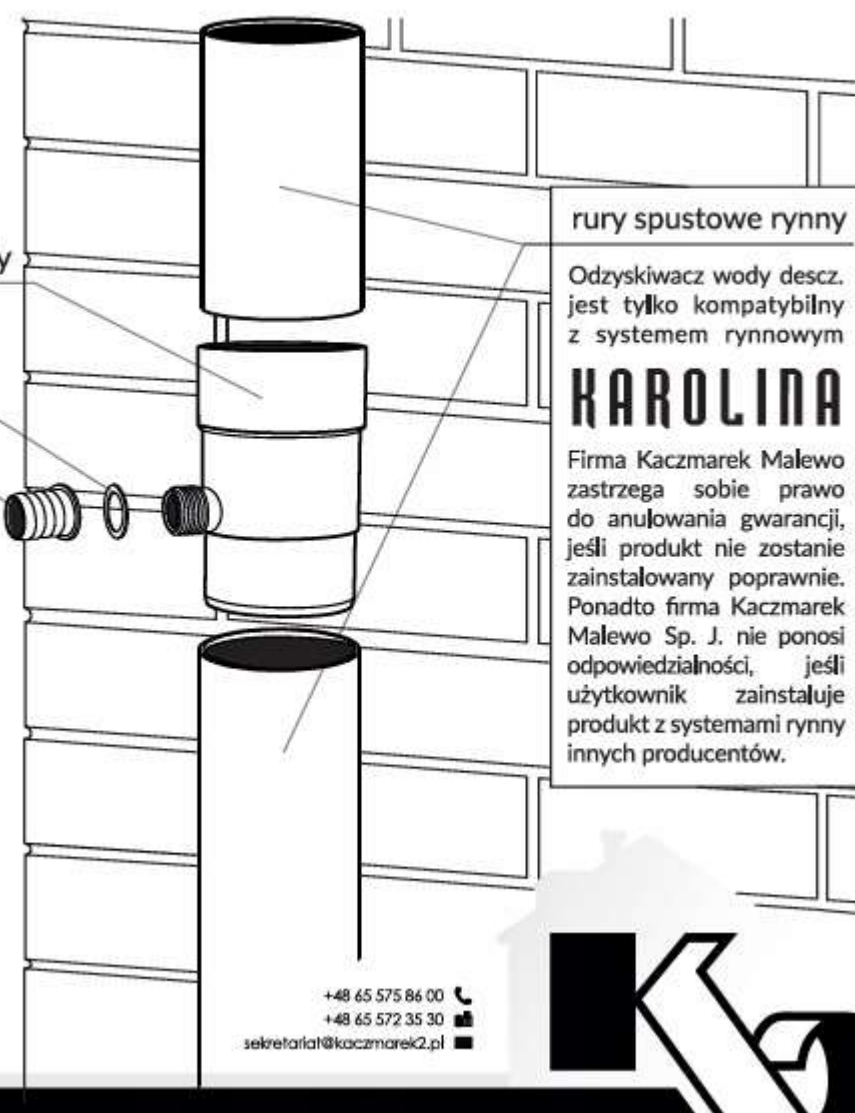

ODZYSKIWACZ WODY DESZCZOWEJ

Elementy w zestawie:

Kaczmarek Maława Spółka Jawna
Maława 1, 63-800 Gostyń, PL
NIP: 6961876386
www.kaczmarek.pl

+48 65 575 86 00
+48 65 572 35 30

By w pełni wykorzystać odzyskiwacz wody skonsultuj się z hurtownią lub przedstawicielem firmy Kaczmarek Małewo w celu doboru odpowiedniego zbiornika w zależności od wielkości powierzchni dachu oraz ogrodu.

UWAGA!

Zachowaj odpowiednią kolejność by zachować szczelność połączenia.

1. Odzyskiwacz wody
2. Uszczelka
3. Króciec 1"

Korek służy do zabezpieczenia wylotu odzyskiwacza, podczas gdy nie gromadzimy wody deszczowej.