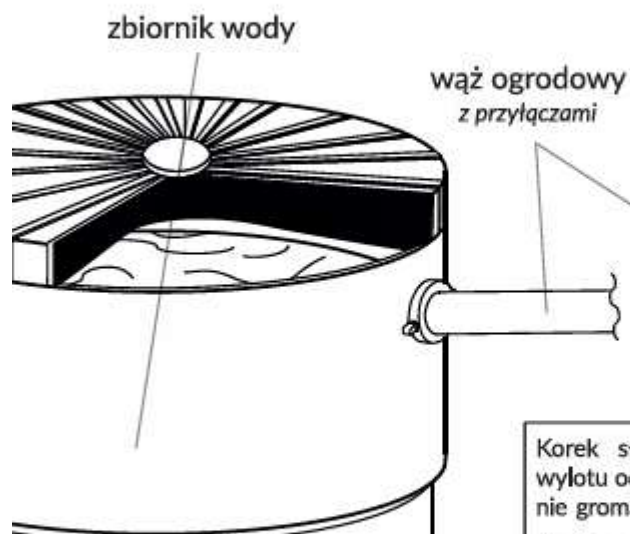

ODZYSKIWACZ WODY DESZCZOWEJ

Elementy w zestawie:

Kaczmarek Maława Spółka Jawna
Maława 1, 63-800 Gostyń, PL
NIP: 6961876386
www.kaczmarek.pl

+48 65 575 86 00
+48 65 572 35 30

By w pełni wykorzystać odzyskiwacz wody skonsultuj się z hurtownią lub przedstawicielem firmy Kaczmarek Małewo w celu doboru odpowiedniego zbiornika w zależności od wielkości powierzchni dachu oraz ogrodu.

UWAGA!

Zachowaj odpowiednią kolejność by zachować szczelność połączenia.

1. Odzyskiwacz wody
2. Uszczelka
3. Króciec 1"

Korek służy do zabezpieczenia wylotu odzyskiwacza, podczas gdy nie gromadzimy wody deszczowej.