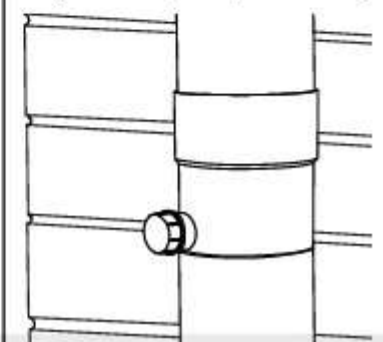

UWAGA!

Zachowaj odpowiednią kolejność by zachować szczelność połączenia.

1. Odzyskiwacz wody
2. Uszczelka
3. Króciec 1"

Korek służy do zabezpieczenia wylotu odzyskiwacza, podczas gdy nie gromadzimy wody deszczowej.