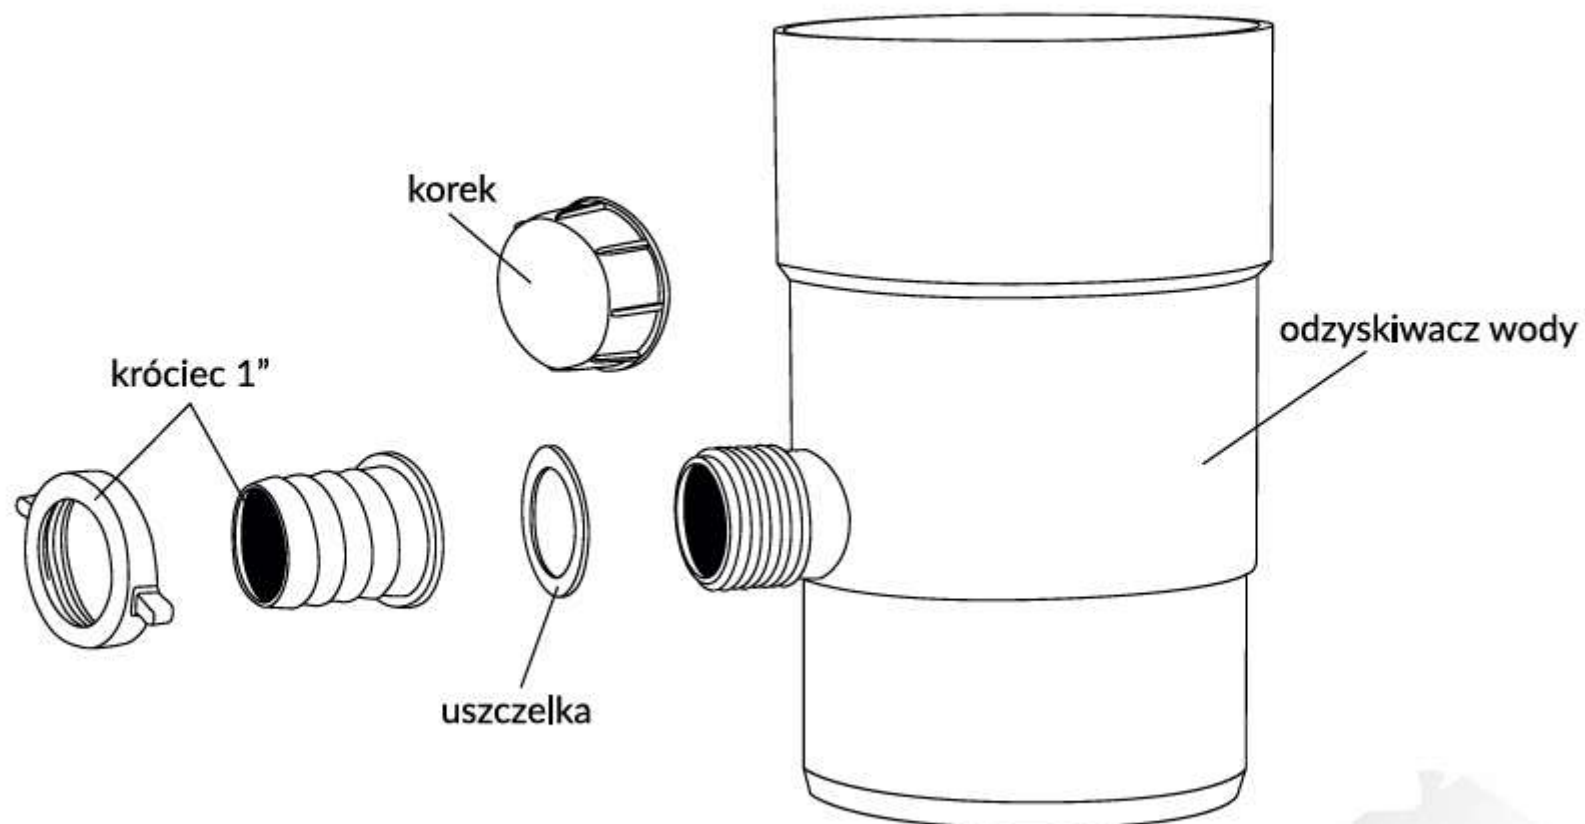

ODZYSKIWACZ WODY DESZCZOWEJ

Elementy w zestawie: