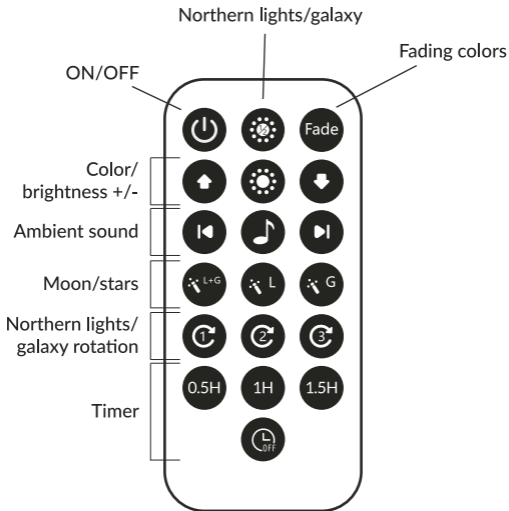

Wciśnij , aby zmienić kolor zorzy/galaktyki.

Przytrzymaj , aby zmienić tryb (zorza polarna/galaktyka)

Księżyc/Gwiazdy

Wciśnij , aby zmienić tryb (księżyc/gwiazdy/księżyc+gwiazdy)

Melodia

Wciśnij , aby zmienić melodię.

Functions

Power ON/OFF

Please charge the product fully before first use.

Press  to turn ON/OFF the projector.

Northern lights/galaxy

Press  to change the color of northern light/galaxy.

Hold  to change the mode (northern lights/galaxy).

Moon/stars

Press  to change the mode (moon/stars/moon+stars)

Ambient sound

Press  to change the ambient sound.

Remote controller

Product Parameters

Product name: UFO PROJECTOR

Product symbol: MW20795

Product color: White

Rated Voltage: DC5V --- 1A

Power: 10W

Light temperature: RGBW

Battery capacity: 1800mAh

Charging time: 4h

Battery life: 2.5-5h

Weight: 478g