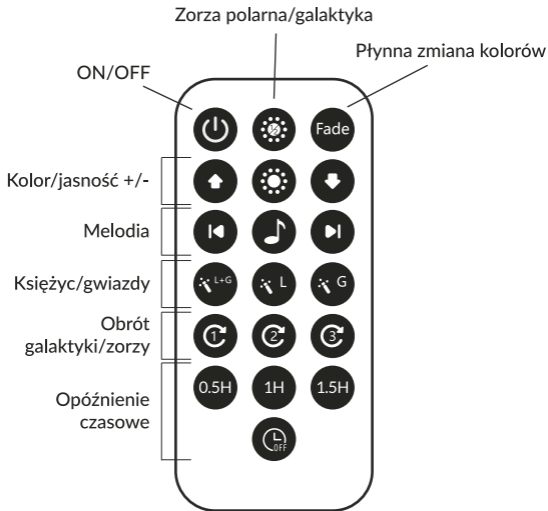

Melodia

Ładowanie

Produkt posiada wbudowany akumulator. Używaj ładowarki DC5V  1A lub portu USB w komputerze do ładowania produktu.

Wskaźnik ładowania (zaznaczony poniżej) świeci na czerwono podczas ładowania i zapala się na zielono po pełnym naładowaniu.

Gniazdo ładowania
USB-C

Wskaźnik ładowania

Kabel
USB - USB-C
(w zestawie)

Funkcje

Włączanie/wyłączanie

Naładuj produkt do pełna przed pierwszym użyciem.

Wciśnij , aby włączyć/wyłączyć projektor.

Zorza polarna/Galaktyka

Wciśnij , aby zmienić kolor zorzy/galaktyki.

Przytrzymaj , aby zmienić tryb (zorza polarna/galaktyka)

Księżyc/Gwiazdy

Wciśnij , aby zmienić tryb (księżyc/gwiazdy/księżyc+gwiazdy)

Melodia

Wciśnij , aby zmienić melodię.

Pilot

Parametry Produktu

Nazwa produktu: PROJEKTOR UFO

Symbol: MW20795

Kolor produktu: Biały

Napięcie znamionowe: DC5V --- 1A

Moc: 10W

Barwa światła: RGBW