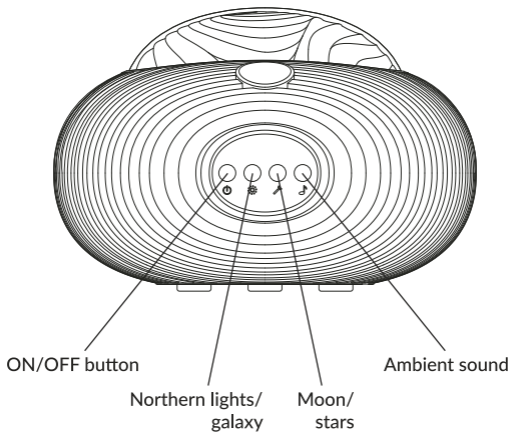

UFO Projector